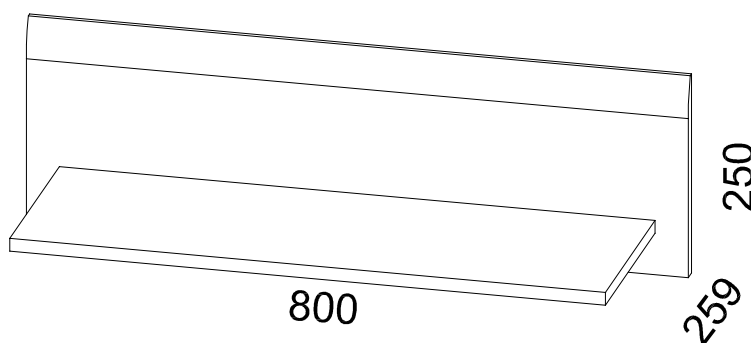

INSTRUKCJA MONTAŻU

FITTING-UP INSTRUCTION / AUFBAUANLEITUNG

MONTÁŽNÍ NÁVOD / MONTÁŽNY NÁVOD

Producent:
Restol sp. z o.o.
36-055 BRATKOWICE
www.restol.com.pl

Bryza BRP-1

800 x 250 x 259 /mm/

POKYN pro ošetřování nábytku!