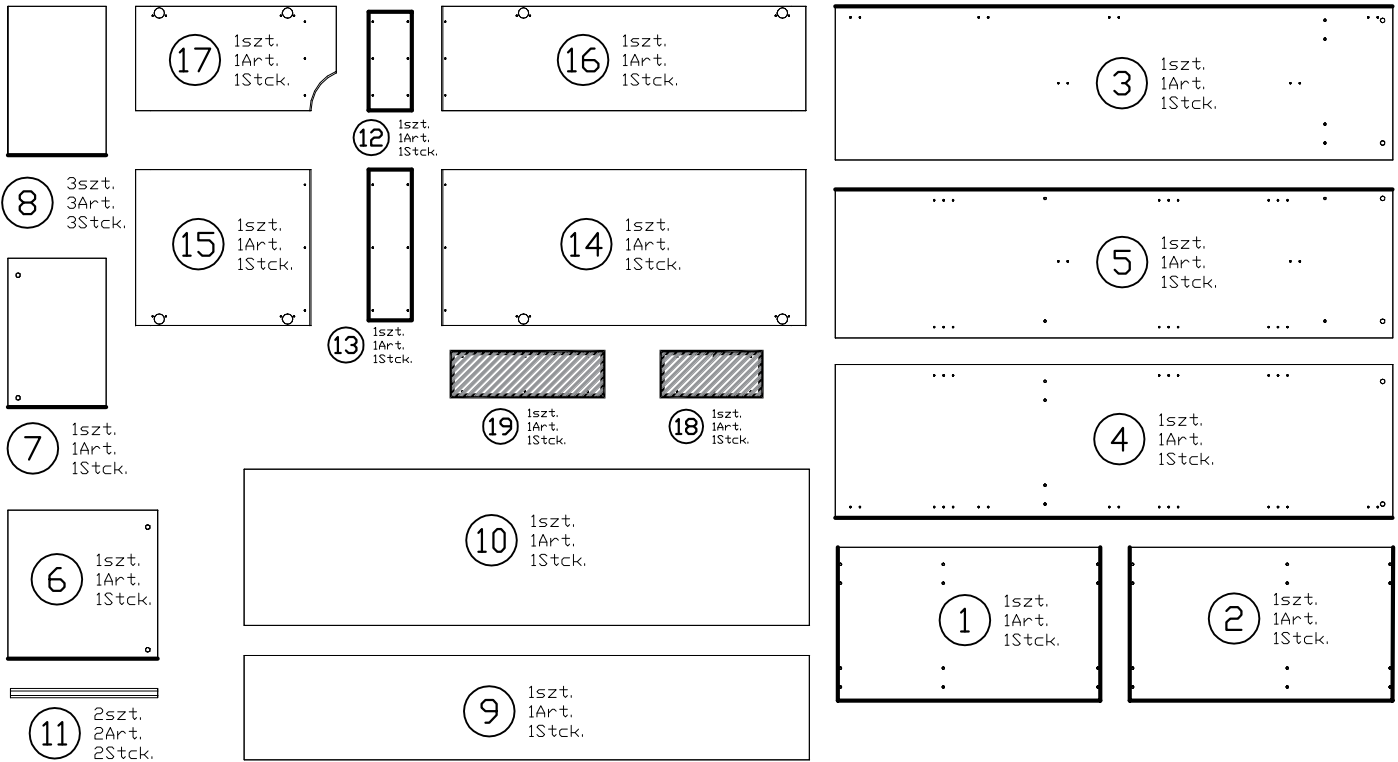

Bryza BRS-2

Do montażu potrzebne są:
 You need for fitting-up:
 Zur Montage werden Sie brauchen:
 K montáži jsou potřebné:
 Na montáž potrebujete:

PODCZAS MONTAŻU POSTĘPOWAĆ ZGODNIE Z INSTRUKCJĄ
 WHILE ASSEMBLING FOLLOW THE INSTRUCTION / MONTAGE LAUT DER AUFBAUANLEITUNG DURCHFÜHREN
 PŘI MONTÁŽI POSTUPOVAT PODLE NÁVODU / PRI MONTÁŽI POSTUPOJTE PODĽA NÁVODU