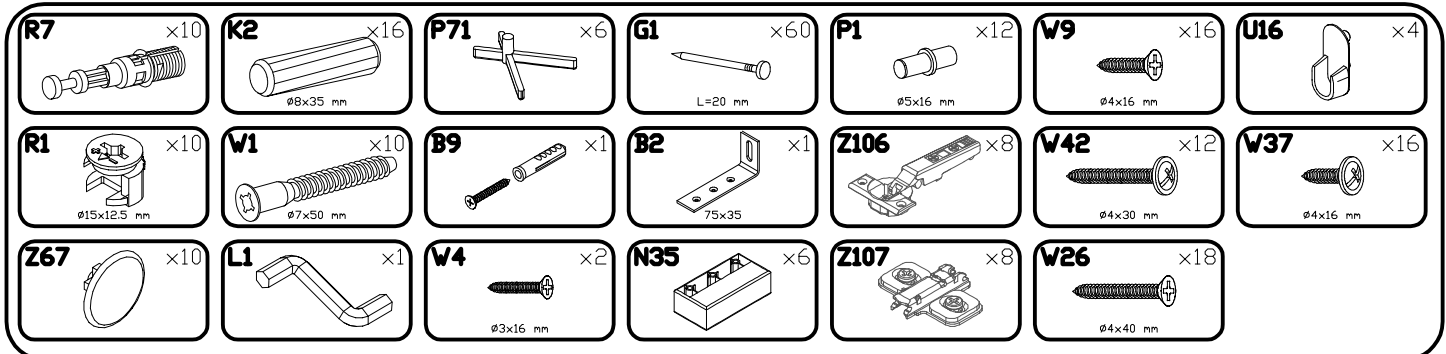

Bryza BRS-2

Do montażu potrzebne są:
 You need for fitting-up:
 Zur Montage werden Sie brauchen:
 K montáži jsou potřebné:
 Na montáž potrebujete:

PODCZAS MONTAŻU POSTĘPOWAĆ ZGODNIE Z INSTRUKCJĄ
 WHILE ASSEMBLING FOLLOW THE INSTRUCTION / MONTAGE LAUT DER AUFBAUANLEITUNG DURCHFÜHREN
 PŘI MONTÁŽI POSTUPOVAT PODLE NÁVODU / PRI MONTÁŽI POSTUPOJTE PODĽA NÁVODU