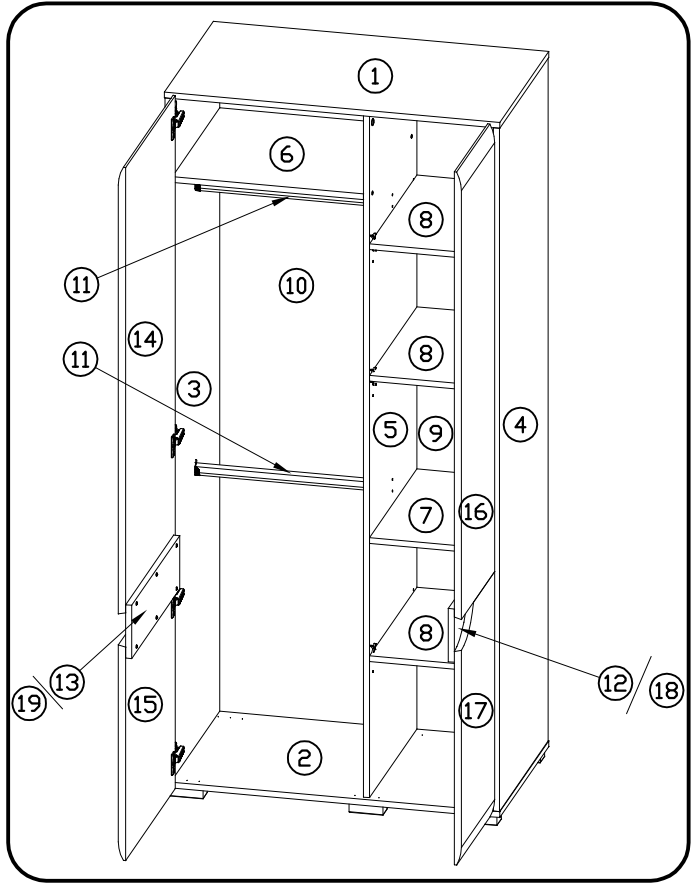

INSTRUKCJA MONTAŻU
FITTING-UP INSTRUCTION / AUFBAUANLEITUNG
MONTÁŽNÍ NÁVOD / MONTÁŽNY NÁVOD

Bryza BRS-2