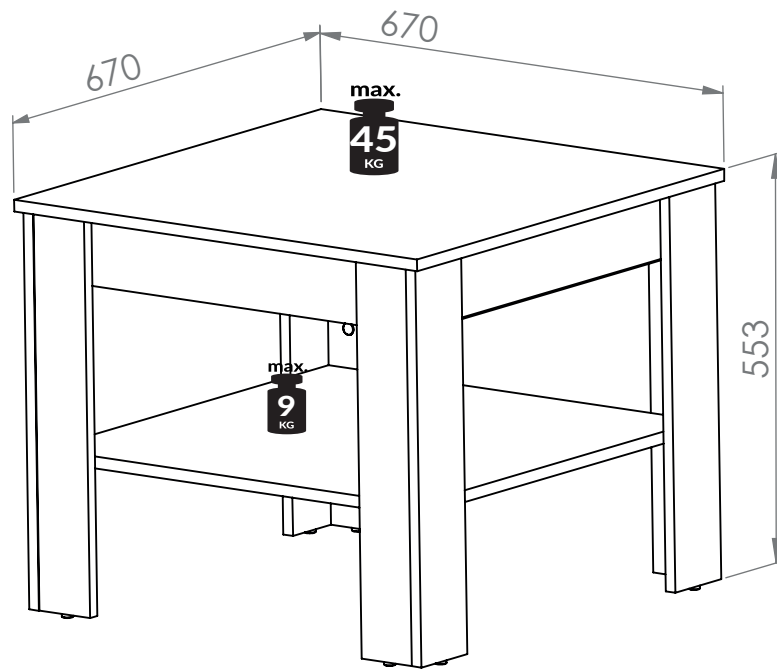

60 MIN

BLANCO 13

<p>K1 x 32 8x32</p> 	<p>B2 x 28 h-12</p> 	<p>ZJ1 x 28 L-43</p> 
<p>SG1 x 8</p> 	<p>ZM1 x 20 Ø18</p> 	<p>WT18 x 8 4x30</p> 

BLANCO 13

	CODE				
1	Blanco13_04	539	100	2	1/1
2	Blanco13_03	539	100	2	1/1
3	Blanco13_05	539	84	2	1/1
4	Blanco13_06	539	84	2	1/1
5	Blanco13_01	670	670	1	1/1
6	Blanco13_02	620	620	1	1/1
7	Blanco13_07	620	92	2	1/1
8	Blanco13_08	587	92	2	1/1

1.

2.

3.

4.

5.

6.

7.

8.