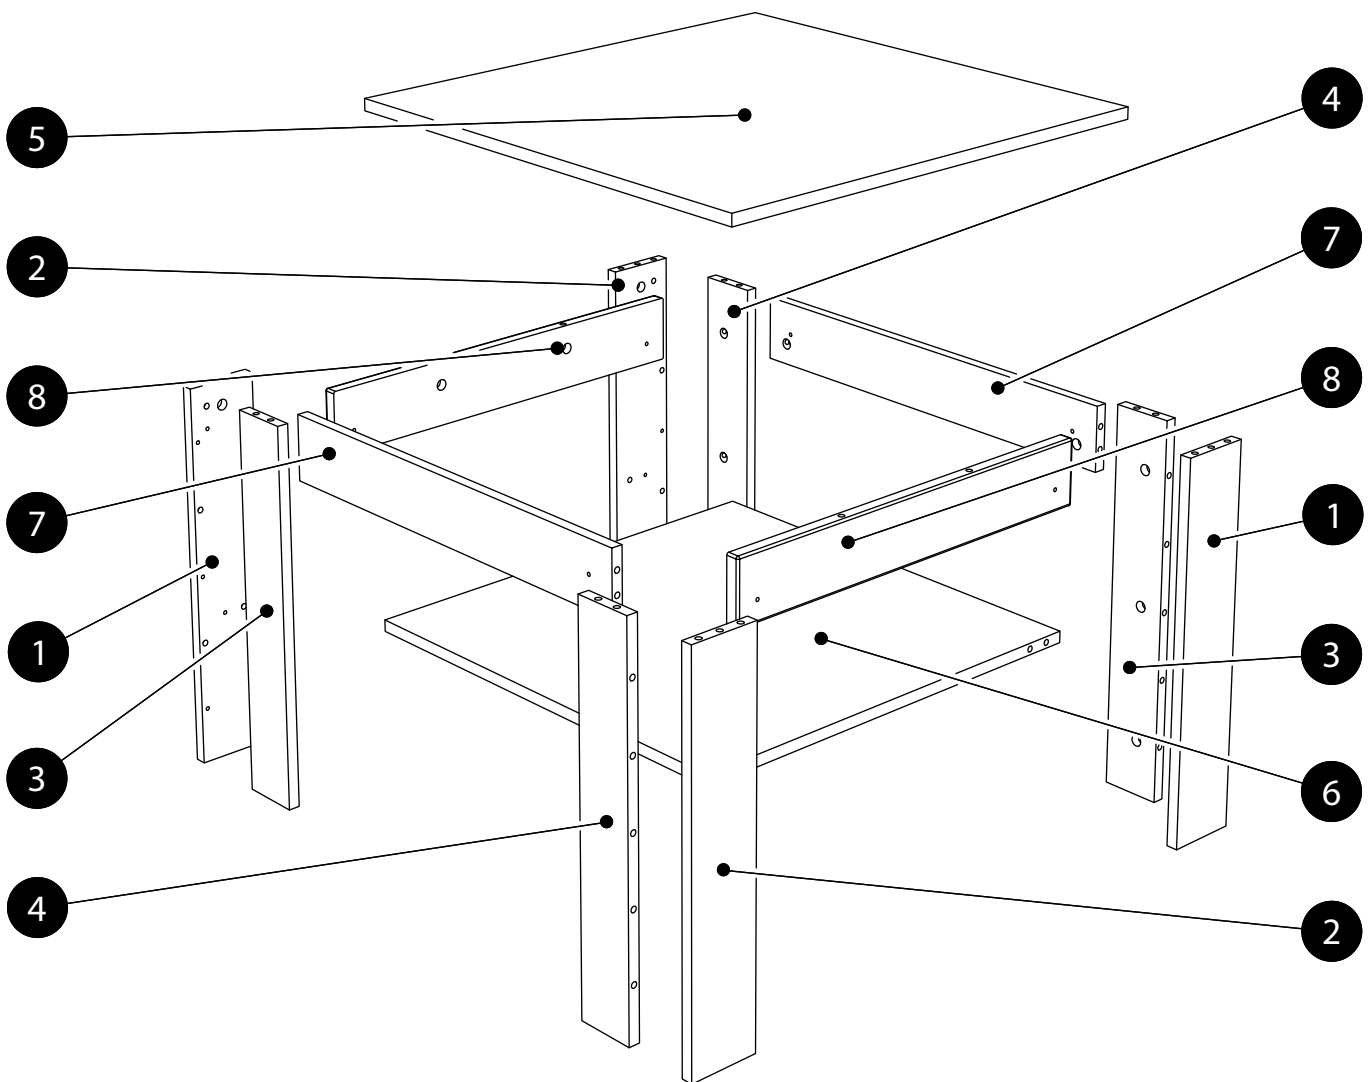

60 MIN

BLANCO 13

<p>K1 x 32 8x32</p> 	<p>B2 x 28 h-12</p> 	<p>ZJ1 x 28 L-43</p> 
<p>SG1 x 8</p> 	<p>ZM1 x 20 Ø18</p> 	<p>WT18 x 8 4x30</p> 

BLANCO 13

	CODE				
1	Blanco13_04	539	100	2	1/1
2	Blanco13_03	539	100	2	1/1
3	Blanco13_05	539	84	2	1/1
4	Blanco13_06	539	84	2	1/1
5	Blanco13_01	670	670	1	1/1
6	Blanco13_02	620	620	1	1/1
7	Blanco13_07	620	92	2	1/1
8	Blanco13_08	587	92	2	1/1