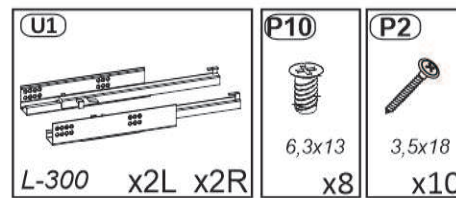

Model: **NICOLE KONSOLA 100 2SZ** 1/7

Do montázu potrzebne są:
Für die Montage dieser Type
benötigen Sie:

Na montáž budete potrebovať
Potřebné k montáži

BOGART.

PL Instrukcja montażowa
D Montageanleitung
GB Assembly instructions
SK Návod na montáž
CZ Návod k montáži

D Sehr geehrter Kunde, sollte ein Teil fehlen oder beschädigt sein, kreuzen Sie bitte dieses deutlich auf der Montageanleitung an und schicken Sie zu uns ab.

GB Dear customer, Should there be any place missing or damaged, kindly mark this place clearly on the attached assembly instructions and return it to us.

PL Szanowny Kliencie, gdyby brakowało jakiejś części lub byłaby uszkodzona proszę to oznaczyć krzyżykiem na instrukcji montażowej i przesłać instrukcję razem z reklamacją.

SK Vážení zákazník, keby chýbala nejaká časť, alebo by bola poškodená, označte ju prosím krížikom na montážnom návode a zašlite návod spolu s reklamáciou.

CZ Vážení zákazník, kdyby chýběla nějaká část nebo byla poškozená, označte ji prosím křížkem na montážním návodu a zašlete návod spolu s reklamací.

1

2

3