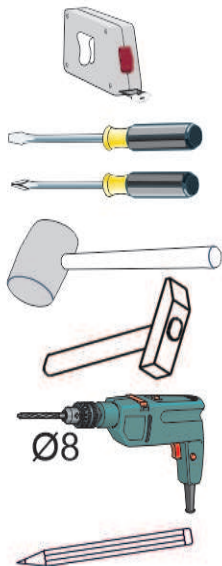

Model: **NICOLE KONSOLA 100 2SZ** 1/7

Do montázu potrzebne są:
Für die Montage dieser Type
benötigen Sie:

Na montáž budete potrebovať
Potřebné k montáži

BOGART.

PL Instrukcja montażowa
D Montageanleitung
GB Assembly instructions
SK Návod na montáž
CZ Návod k montáži

D Sehr geehrter Kunde, sollte ein Teil fehlen oder beschädigt sein, kreuzen Sie bitte dieses deutlich auf der Montageanleitung an und schicken Sie zu uns ab.

GB Dear customer, Should there be any place missing or damaged, kindly mark this place clearly on the attached assembly instructions and return it to us.