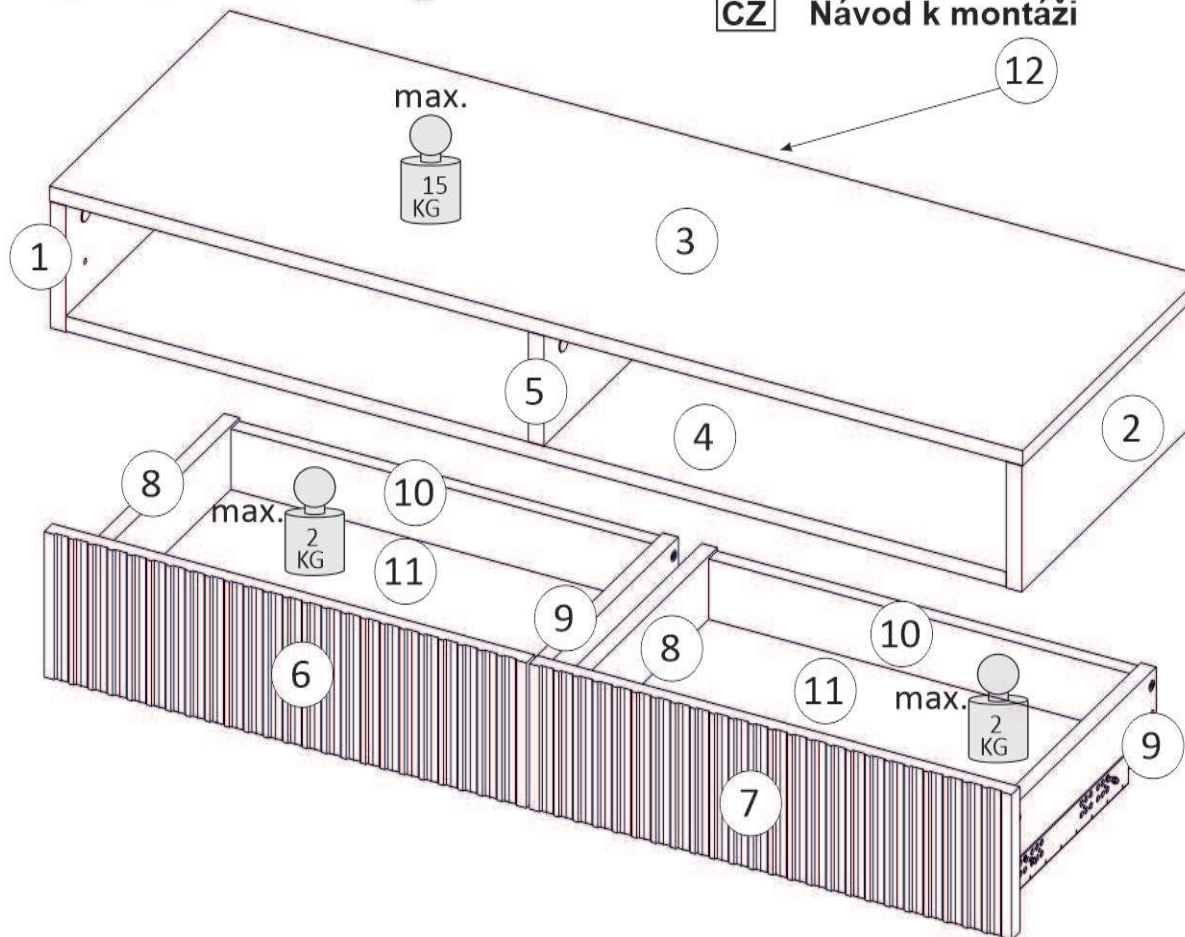

Model: **NICOLE KONSOLA 100 2SZ** 1/7

Do montázu potrzebne są:
Für die Montage dieser Type
benötigen Sie:

Na montáž budete potrebovať
Potřebné k montáži

BOGART.

PL Instrukcja montażowa
D Montageanleitung
GB Assembly instructions
SK Návod na montáž
CZ Návod k montáži

D Sehr geehrter Kunde, sollte ein Teil fehlen oder beschädigt sein, kreuzen Sie bitte dieses deutlich auf der Montageanleitung an und schicken Sie zu uns ab.

GB Dear customer, Should there be any place missing or damaged, kindly mark this place clearly on the attached assembly instructions and return it to us.