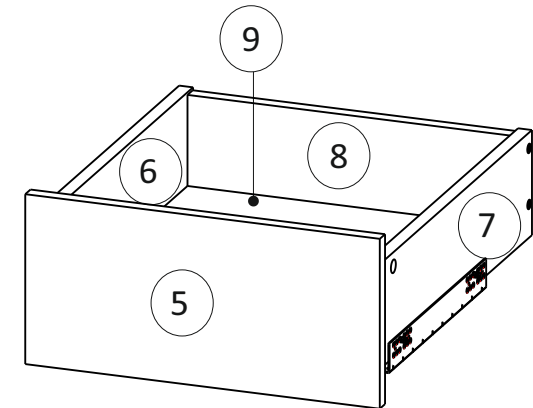

Model: **NICOLE KONTENEREK 2SZ** 1/8

Do montázu potrebne są:
Für die Montage dieser Type
benötigen Sie:

Na montáž budete potrebovať
Potřebné k montáži

BOGART.

- **PL** Instrukcja montażowa
- **D** Montageanleitung
- **GB** Assembly instructions
- **SK** Návod na montáž
- **CZ** Návod k montáži

D Sehr geehrter Kunde, sollte ein Teil fehlen oder beschädigt sein, kreuzen Sie bitte dieses deutlich auf der Montageanleitung an und schicken Sie zu uns ab.

GB Dear customer, Should there be any place missing or damaged, kindly mark this place clearly on the attached assembly instructions and return it to us.

PL Szanowny Kliencie, gdyby brakowało jakiejś części lub byłaby uszkodzona proszę to oznaczyć krzyżykiem na instrukcji montażowej przelać instrukcję razem z reklamacją.

SK Vážení zákazník, keby chýbala nejaká časť, alebo by bola poškodená, označte ju prosím krížikom na montážnom návode a zašlite návod spolu s reklamáciou.

CZ Vážení zákazníku, kdyby chyběla nějaká část nebo byla poškozená, označte ji prosím křížkem na montážním návodu a zašlete návod spolu s reklamací.