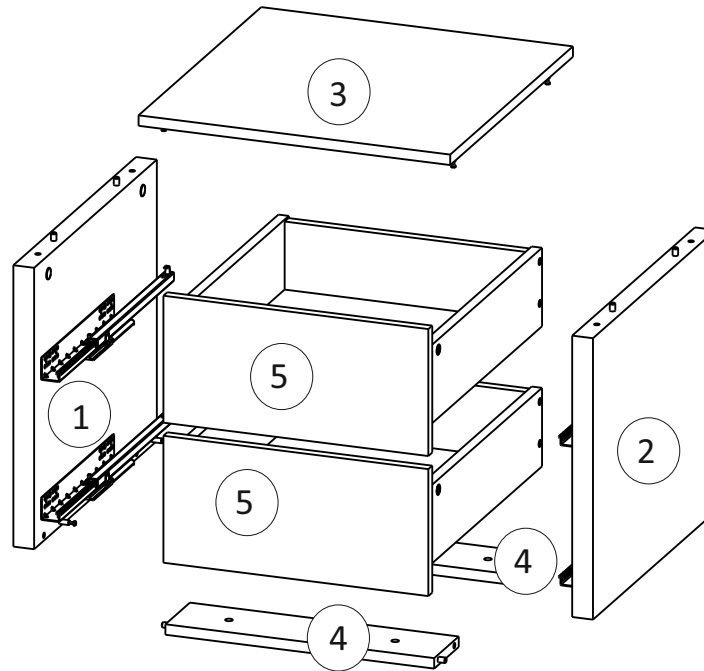

Model: **NICOLE KONTENEREK 2SZ** 1/8

Do montázu potrebne są:
Für die Montage dieser Type
benötigen Sie:

Na montáž budete potrebovať
Potřebné k montáži

BOGART.

- **PL** Instrukcja montażowa
- **D** Montageanleitung
- **GB** Assembly instructions
- **SK** Návod na montáž
- **CZ** Návod k montáži

D Sehr geehrter Kunde, sollte ein Teil fehlen oder beschädigt sein, kreuzen Sie bitte dieses deutlich auf der Montageanleitung an und schicken Sie zu uns ab.

GB Dear customer, Should there be any place missing or damaged, kindly mark this place clearly on the attached assembly instructions and return it to us.

PL Szanowny Kliencie, gdyby brakowało jakiejś części lub byłaby uszkodzona proszę to oznaczyć krzyżykiem na instrukcji montażowej przelać instrukcję razem z reklamacją.

SK Vážení zákazník, keby chýbala nejaká časť, alebo by bola poškodená, označte ju prosím krížikom na montážnom návode a zašlite návod spolu s reklamáciou.

CZ Vážení zákazníku, kdyby chyběla nějaká část nebo byla poškozená, označte ji prosím křížkem na montážním návodu a zašlete návod spolu s reklamací.