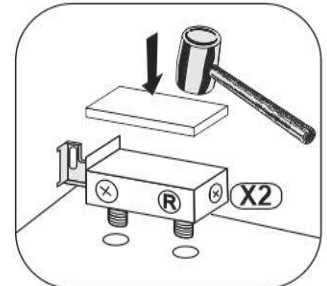

Opcja, option, Možnosť,