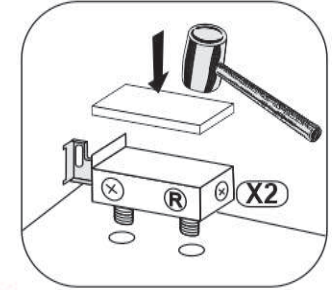

3 Opcja, option, Možnosť,

Opcja, option, Možnosť,