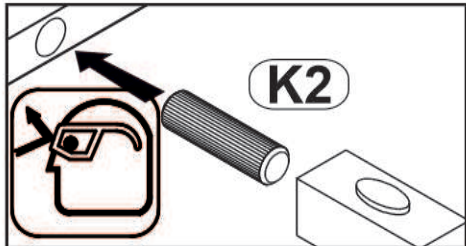

Model: **NICOLE RTV 200 2K1SZ** 3/12
Modell:

2