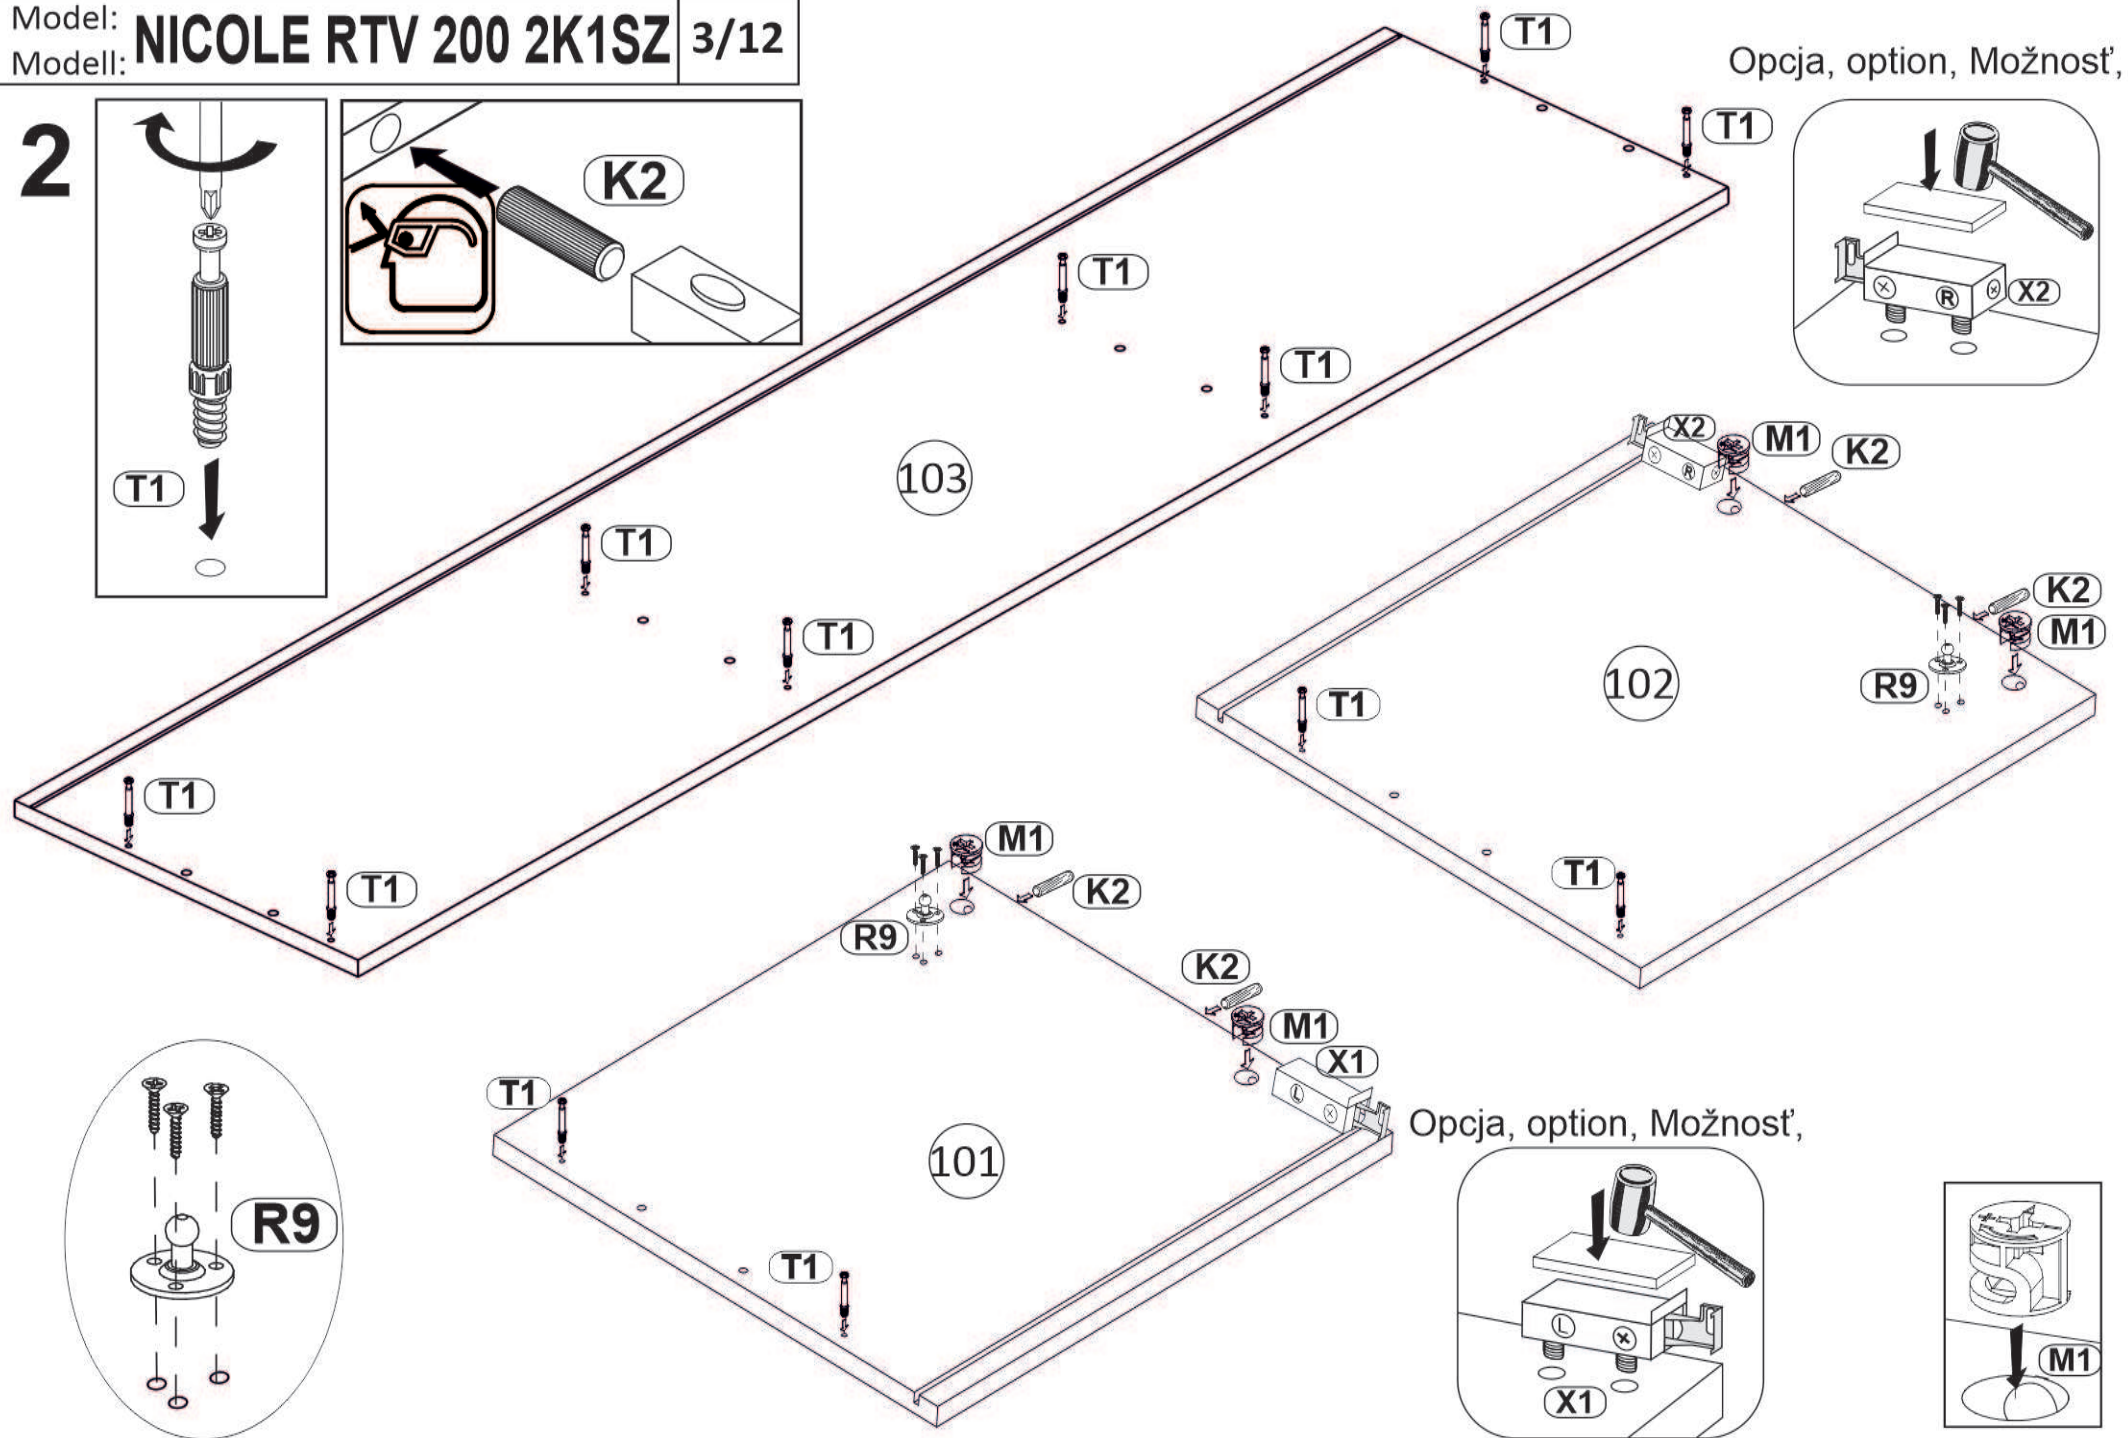

Model: **NICOLE RTV 200 2K1SZ** 3/12
Modell:

2