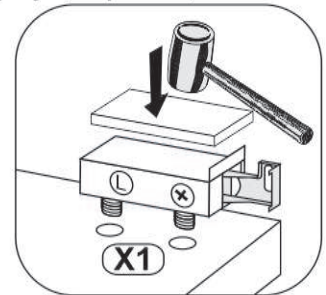

Opcja, option, Možnosť,