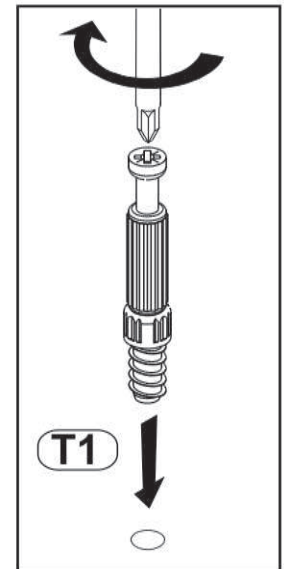

Opcja, option, Možnosť,