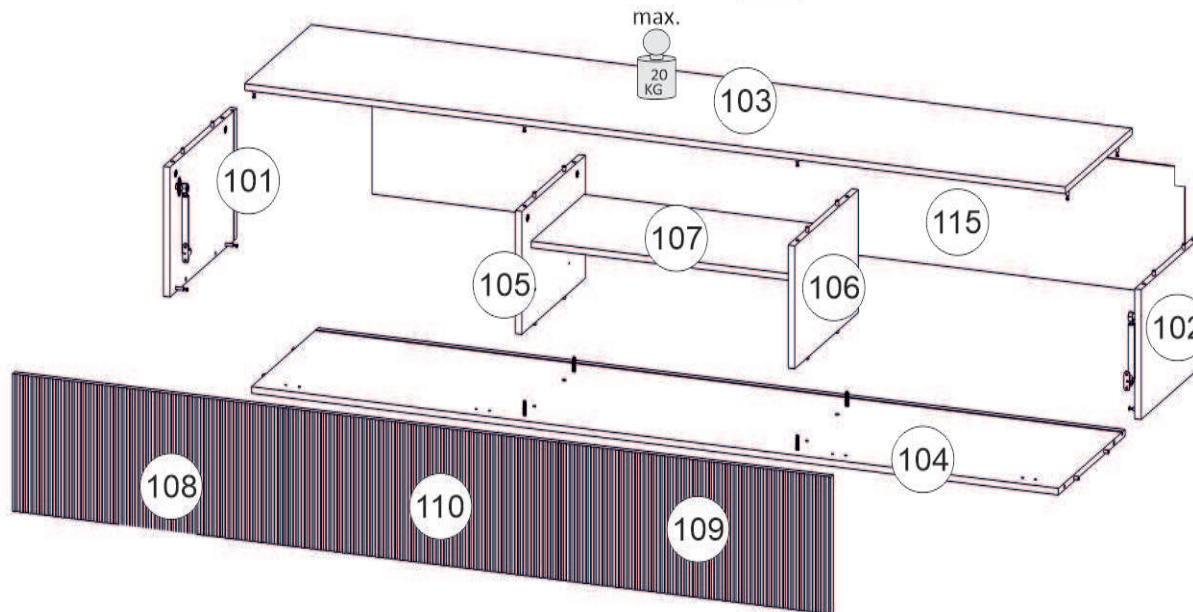

Model: **NICOLE RTV 200 2K1SZ** 1/12
Modell:

PL Instrukcja montażowa
D Montageanleitung
GB Assembly instructions
SK Návod na montáž
CZ Návod k montáži

Do montażu potrzebne są:
Für die Montage dieser Type
benötigen Sie:
Na montáž budete potrebovať
Potřebné k montáži

BOGART.