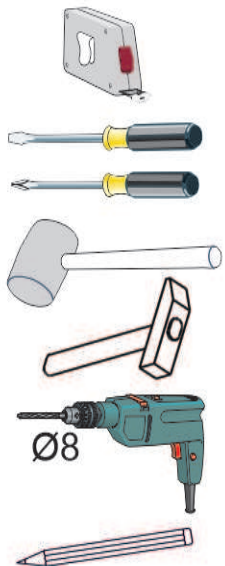

Model: **NICOLE RTV 200 2K1SZ** 1/12
 Modell:

PL Instrukcja montażowa
D Montageanleitung
GB Assembly instructions
SK Návod na montáž
CZ Návod k montáži

Do montażu potrzebne są:
 Für die Montage dieser Type
 benötigen Sie:
 Na montáž budete potrebovať
 Potřebné k montáži

BOGART.

D Sehr geehrter Kunde, sollte ein Teil fehlen oder beschädigt sein, kreuzen Sie bitte dieses deutlich auf der Montageanleitung an und schicken Sie zu uns ab.

GB Dear customer, Should there be any place missing or damaged, kindly mark this place clearly on the attached assembly instructions and return it to us.

CZ Vážení zákazníku, kdyby chyběla nějaká část nebo byla poškozená, označte ji prosím křížkem na montážním návodu a zašlete návod spolu s reklamací.

**Opcja
Option**

1

Z7

K2

M1

Model: **NICOLE RTV 200 2K1SZ** 3/12
Modell: