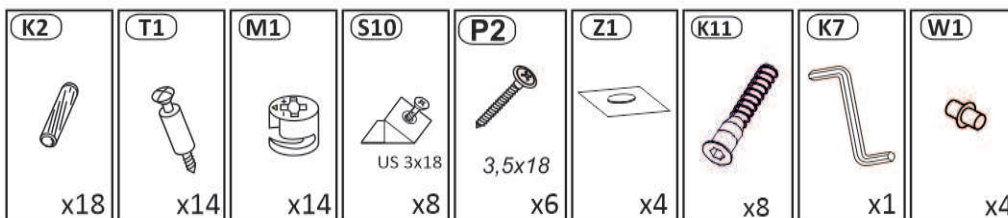

D Sehr geehrter Kunde, sollte ein Teil fehlen oder beschädigt sein, kreuzen Sie bitte dieses deutlich auf der Montageanleitung an und schicken Sie zu uns ab.

GB Dear customer, Should there be any place missing or damaged, kindly mark this place clearly on the attached assembly instructions and return it to us.

PL Szanowny Kliencie, gdyby brakowało jakiejś części lub byłaby uszkodzona proszę to oznaczyć krzyżykiem na instrukcji montażowej i przesłać instrukcję razem z reklamacją.

SK Vážení zákazník, keby chýbala nejaká časť, alebo by bola poškodená, označte ju prosím krížikom na montážnom návode a zašlite návod spolu s reklamáciou.

CZ Vážení zákazníku, kdyby chyběla nějaká část nebo byla poškozená, označte ji prosím křížkem na montážním návodu a zašlete návod spolu s reklamací.