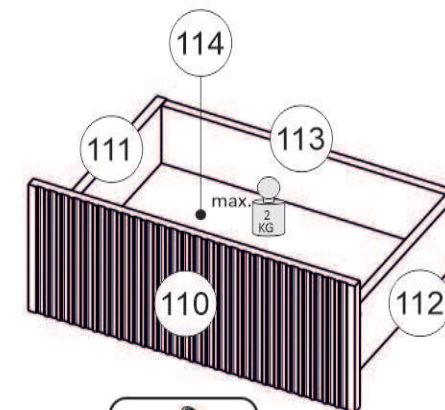

D Sehr geehrter Kunde, sollte ein Teil fehlen oder beschädigt sein, kreuzen Sie bitte dieses deutlich auf der Montageanleitung an und schicken Sie zu uns ab.

GB Dear customer, Should there be any place missing or damaged, kindly mark this place clearly on the attached assembly instructions and return it to us.

PL Szanowny Kliencie, gdyby brakowało jakiejś części lub byłaby uszkodzona proszę to oznaczyć krzyżykiem na instrukcji montażowej i przesłać instrukcję razem z reklamacją.

SK Vážení zákazník, keby chýbala nejaká časť, alebo by bola poškodená, označte ju prosím krížikom na montážnom návode a zašlite návod spolu s reklamáciou.

CZ Vážení zákazníku, kdyby chyběla nějaká část nebo byla poškozená, označte ji prosím křížkem na montážním návodu a zašlete návod spolu s reklamací.