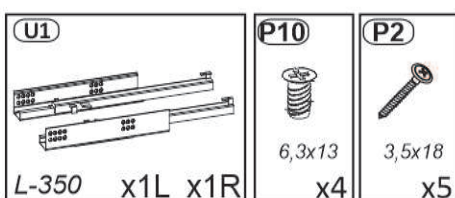

D Sehr geehrter Kunde, sollte ein Teil fehlen oder beschädigt sein, kreuzen Sie bitte dieses deutlich auf der Montageanleitung an und schicken Sie zu uns ab.

GB Dear customer, Should there be any place missing or damaged, kindly mark this place clearly on the attached assembly instructions and return it to us.

PL Szanowny Kliencie, gdyby brakowało jakiejś części lub byłaby uszkodzona proszę to oznaczyć krzyżykiem na instrukcji montażowej i przesłać instrukcję razem z reklamacją.

SK Vážení zákazník, keby chýbala nejaká časť, alebo by bola poškodená, označte ju prosím krížikom na montážnom návode a zašlite návod spolu s reklamáciou.

CZ Vážení zákazníku, kdyby chyběla nějaká část nebo byla poškozená, označte ji prosím křížkem na montážním návodu a zašlete návod spolu s reklamací.