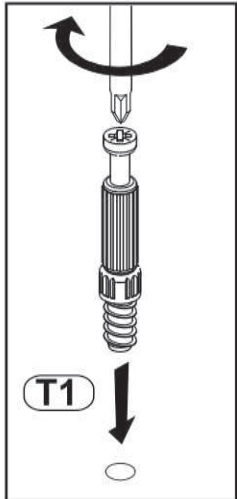

Model: **NICOLE RTV 200 2K1SZ** 3/12
Modell:

2