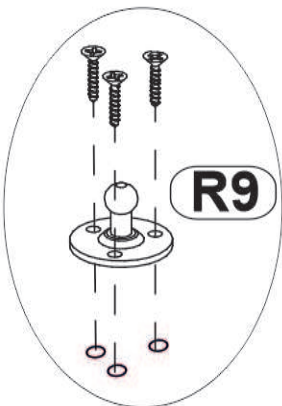

Opcja, option, Možnosť,