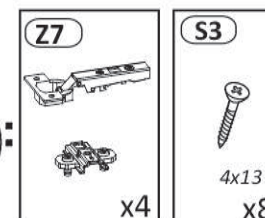

CZ Vážení zákazníku, kdyby chyběla nějaká část nebo byla poškozená, označte ji prosím křížkem na montážním návodu a zašlete návod spolu s reklamací.

**Opcja
Option**

1

Z7

K2

M1

Model: **NICOLE RTV 200 2K1SZ** 3/12
Modell: