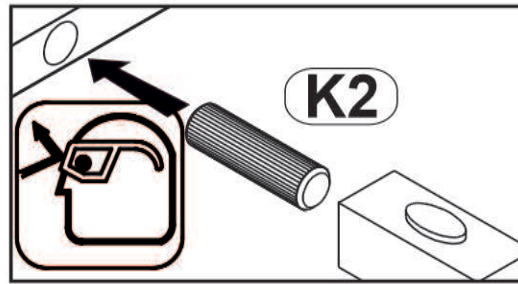

3 Opcja, option, Možnosť,