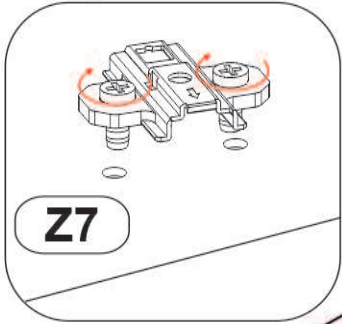

CZ Vážení zákazníku, kdyby chyběla nějaká část nebo byla poškozená, označte ji prosím křížkem na montážním návodu a zašlete návod spolu s reklamací.

**Opcja
Option**

1

Z7

K2

M1

Model: **NICOLE RTV 200 2K1SZ** 3/12
Modell: