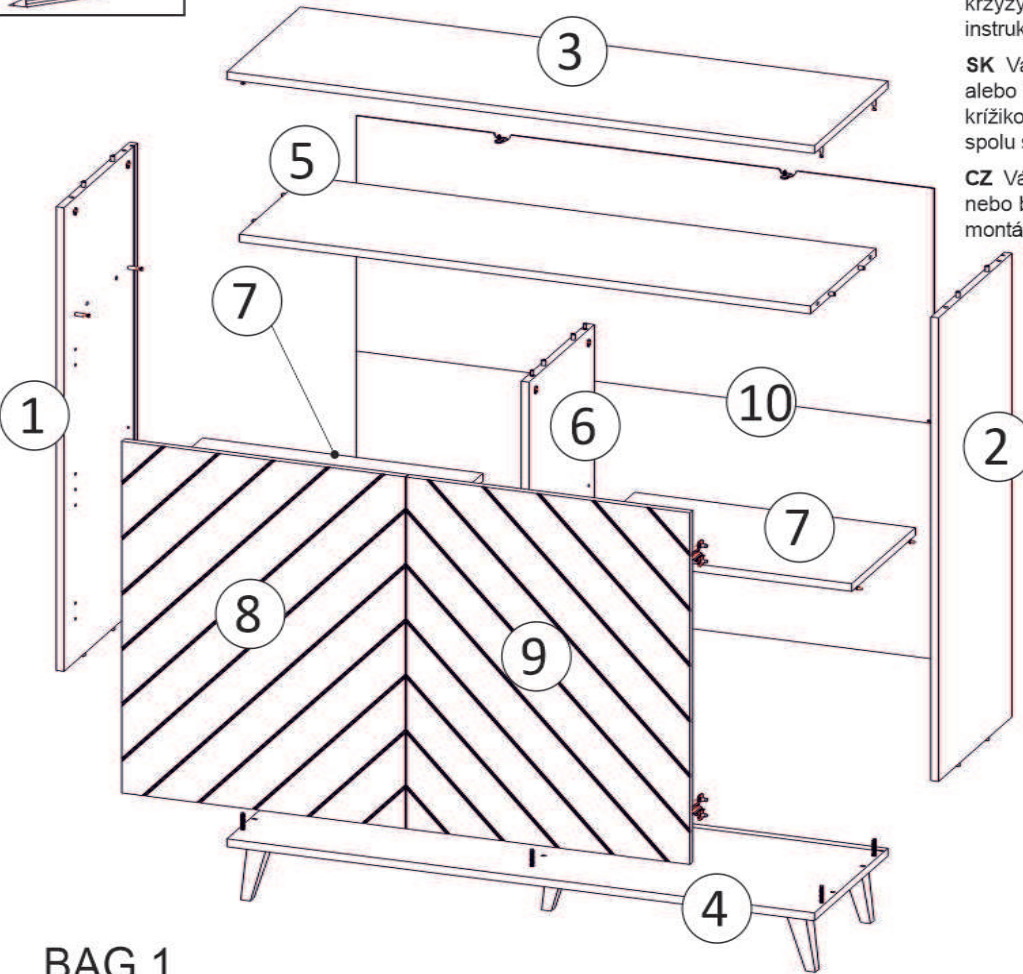

Model: **PARISJA KOMODA 121 2D** 1/8
 Modell:

PL Instrukcja montażowa
D Montageanleitung
GB Assembly instructions
SK Návod na montáž
CZ Návod k montáži

BOGART.

Do montażu potrzebne są:
 Für die Montage dieser Type
 benötigen Sie:
 Na montáž budete potrebovať
 Potřebné k montáži