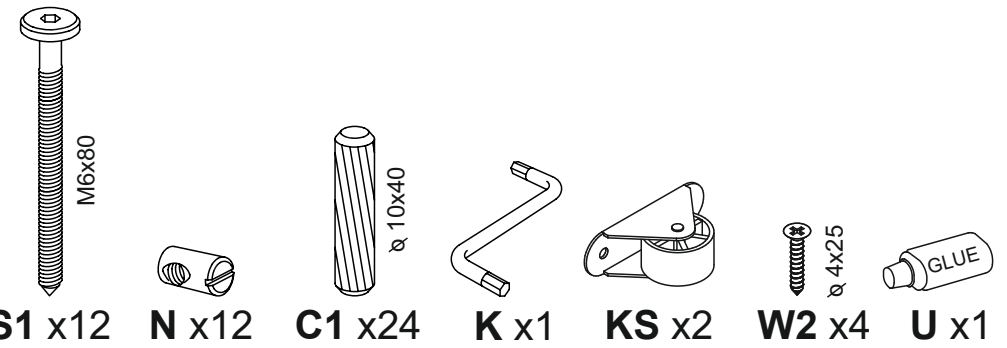

6

7

5

6

Wysuwane spanie

BOGART.

R3 x24
Ø 3,4x35

1