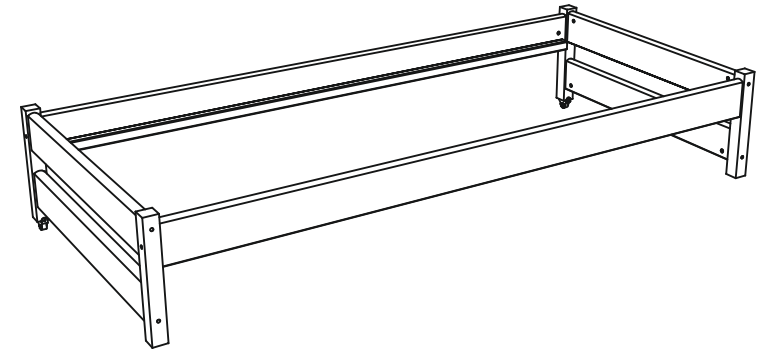

Łóżko dziecięce drewniane z szufladami
Alis - parterowe z wysuwem

BOGART.

S1 x10

N x10

C1 x18

K x1

W3 x2

W4 x4

6

7

5

6

Wysuwane spanie

BOGART.

R3 x24
Ø 3,4x35

1