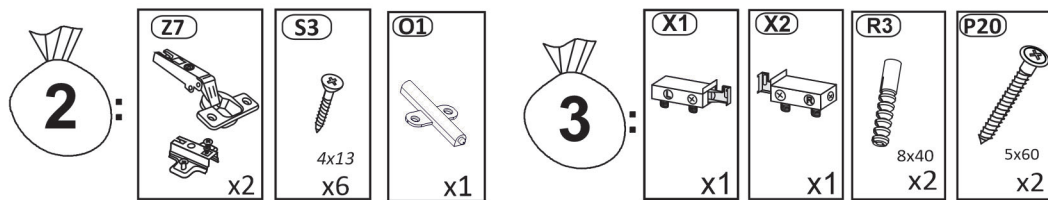

Model: **NICOLE SŁUPEK 70 1D**
Modell:

1/7

Do montażu potrzebne są:
Für die Montage dieser Type
benötigen Sie:
Na montáž budete potrebovať
Potřebné k montáži

BOGART.

D Sehr geehrter Kunde, sollte ein Teil fehlen oder beschädigt sein, kreuzen Sie bitte dieses deutlich auf der Montageanleitung an und schicken Sie zu uns ab.

GB Dear customer, Should there be any place missing or damaged, kindly mark this place clearly on the attached assembly instructions and return it to us.

PL Szanowny Kliencie, gdyby brakowało jakiejś części lub byłaby uszkodzona proszę to oznaczyć krzyżykiem na instrukcji montażowej i przelać instrukcję razem z reklamacją.

SK Vážení zákazník, keby chýbala nejaká časť, alebo by bola poškodená, označte ju prosím krížikom na montážnom návode a zašlite návod spolu s reklamáciou.

CZ Vážení zákazníku, kdyby chyběla nějaká část nebo byla poškozená, označte ji prosím křížkem na montážním návodu a zašlete návod spolu s reklamací.

- **PL** Instrukcja montażowa
- **D** Montageanleitung
- **GB** Assembly instructions
- **SK** Návod na montáž
- **CZ** Návod k montáži