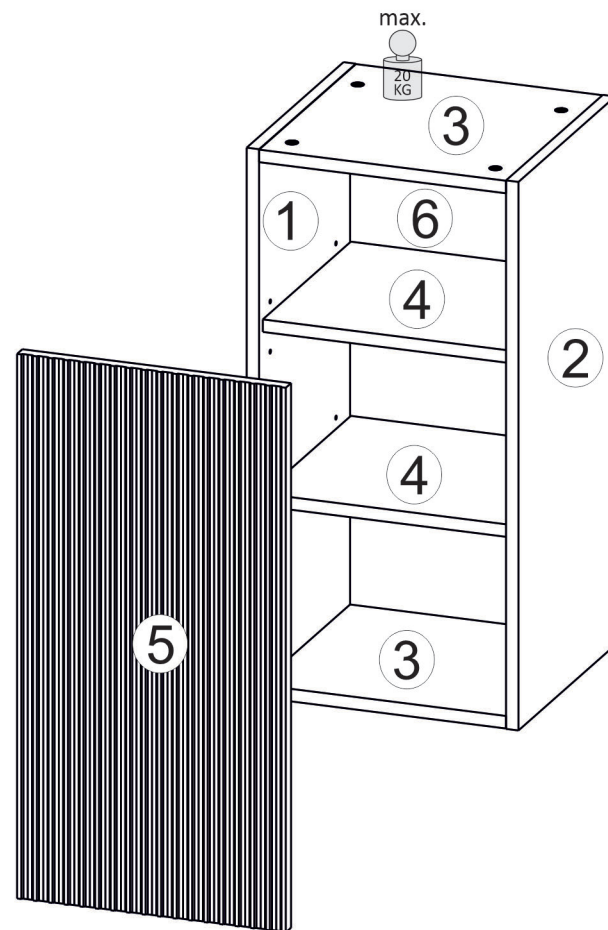

Model: **NICOLE SŁUPEK 70 1D**
Modell:

1/7

Do montażu potrzebne są:
Für die Montage dieser Type
benötigen Sie:
Na montáž budete potrebovať
Potřebné k montáži

BOGART.

D Sehr geehrter Kunde, sollte ein Teil fehlen oder beschädigt sein, kreuzen Sie bitte dieses deutlich auf der Montageanleitung an und schicken Sie zu uns ab.

GB Dear customer, Should there be any place missing or damaged, kindly mark this place clearly on the attached assembly instructions and return it to us.

PL Szanowny Kliencie, gdyby brakowało jakiejś części lub byłaby uszkodzona proszę to oznaczyć krzyżykiem na instrukcji montażowej i przelać instrukcję razem z reklamacją.

SK Vážení zákazník, keby chýbala nejaká časť, alebo by bola poškodená, označte ju prosím krížikom na montážnom návode a zašlite návod spolu s reklamáciou.

CZ Vážení zákazníku, kdyby chyběla nějaká část nebo byla poškozená, označte ji prosím křížkem na montážním návodu a zašlete návod spolu s reklamací.

- **PL** Instrukcja montażowa
- **D** Montageanleitung
- **GB** Assembly instructions
- **SK** Návod na montáž
- **CZ** Návod k montáži