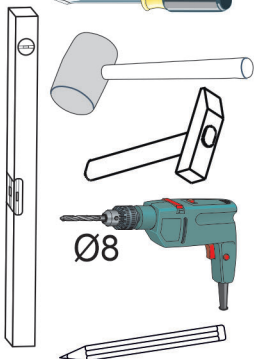

Model: **NICOLE SŁUPEK 70 1D**
Modell:

1/7

Do montażu potrzebne są:
Für die Montage dieser Type
benötigen Sie:
Na montáž budete potrebovať
Potřebné k montáži

BOGART.

D Sehr geehrter Kunde, sollte ein Teil fehlen oder beschädigt sein, kreuzen Sie bitte dieses deutlich auf der Montageanleitung an und schicken Sie zu uns ab.

GB Dear customer, Should there be any place missing or damaged, kindly mark this place clearly on the attached assembly instructions and return it to us.

PL Szanowny Kliencie, gdyby brakowało jakiejś części lub byłaby uszkodzona proszę to oznaczyć krzyżykiem na instrukcji montażowej i przelać instrukcję razem z reklamacją.

SK Vážení zákazník, keby chýbala nejaká časť, alebo by bola poškodená, označte ju prosím krížikom na montážnom návode a zašlite návod spolu s reklamáciou.

CZ Vážení zákazníku, kdyby chyběla nějaká část nebo byla poškozená, označte ji prosím křížkem na montážním návodu a zašlete návod spolu s reklamací.

- **PL** Instrukcja montażowa
- **D** Montageanleitung
- **GB** Assembly instructions
- **SK** Návod na montáž
- **CZ** Návod k montáži