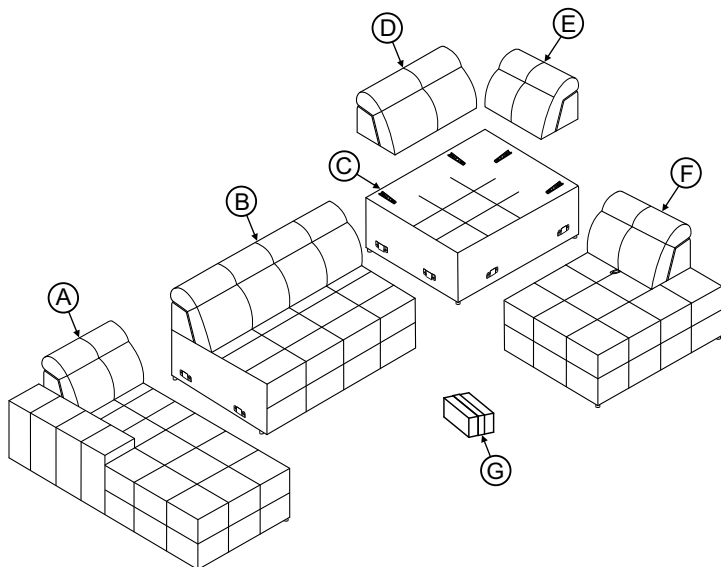

BOGART.

Model:

Narožnik MAGNELIO PRESTIGE U III z elektrycznie wysuwanym siedziskiem

1/4

- **[PL]** Instrukcja montażu
- **[D]** Montageanleitung
- **[GB]** Assembly instructions
- **[SK]** Návod na montáž
- **[CZ]** Návod k montáži
- **[IT]** Istruzioni di assemblaggio
- **[FR]** Notice de montage
- **[HU]** Összeszerelési útmutató
- **[RO]** Instrucțiuni de asamblare