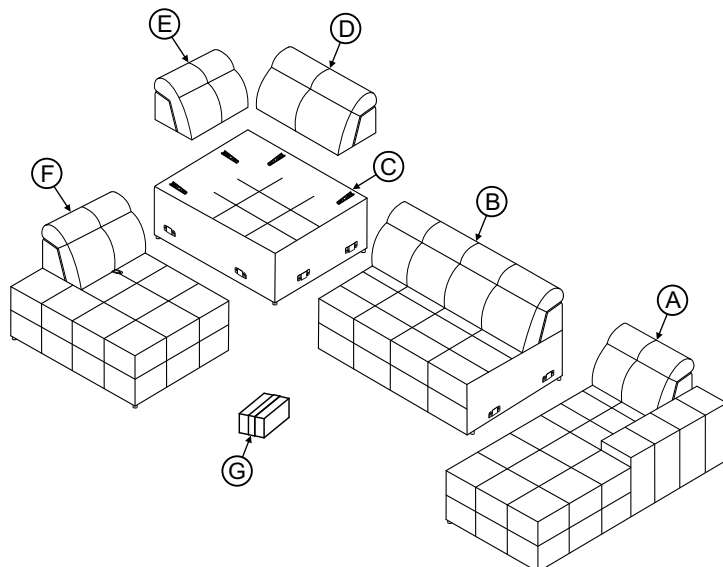

BOGART.

Model:

Narožnik MAGNELIO PRESTIGE U III z elektrycznie wysuwanym siedziskiem

1/4

- **[PL]** Instrukcja montażu
- **[D]** Montageanleitung
- **[GB]** Assembly instructions
- **[SK]** Návod na montáž
- **[CZ]** Návod k montáži
- **[IT]** Istruzioni di assemblaggio
- **[FR]** Notice de montage
- **[HU]** Összeszerelési útmutató
- **[RO]** Instrucțiuni de asamblare