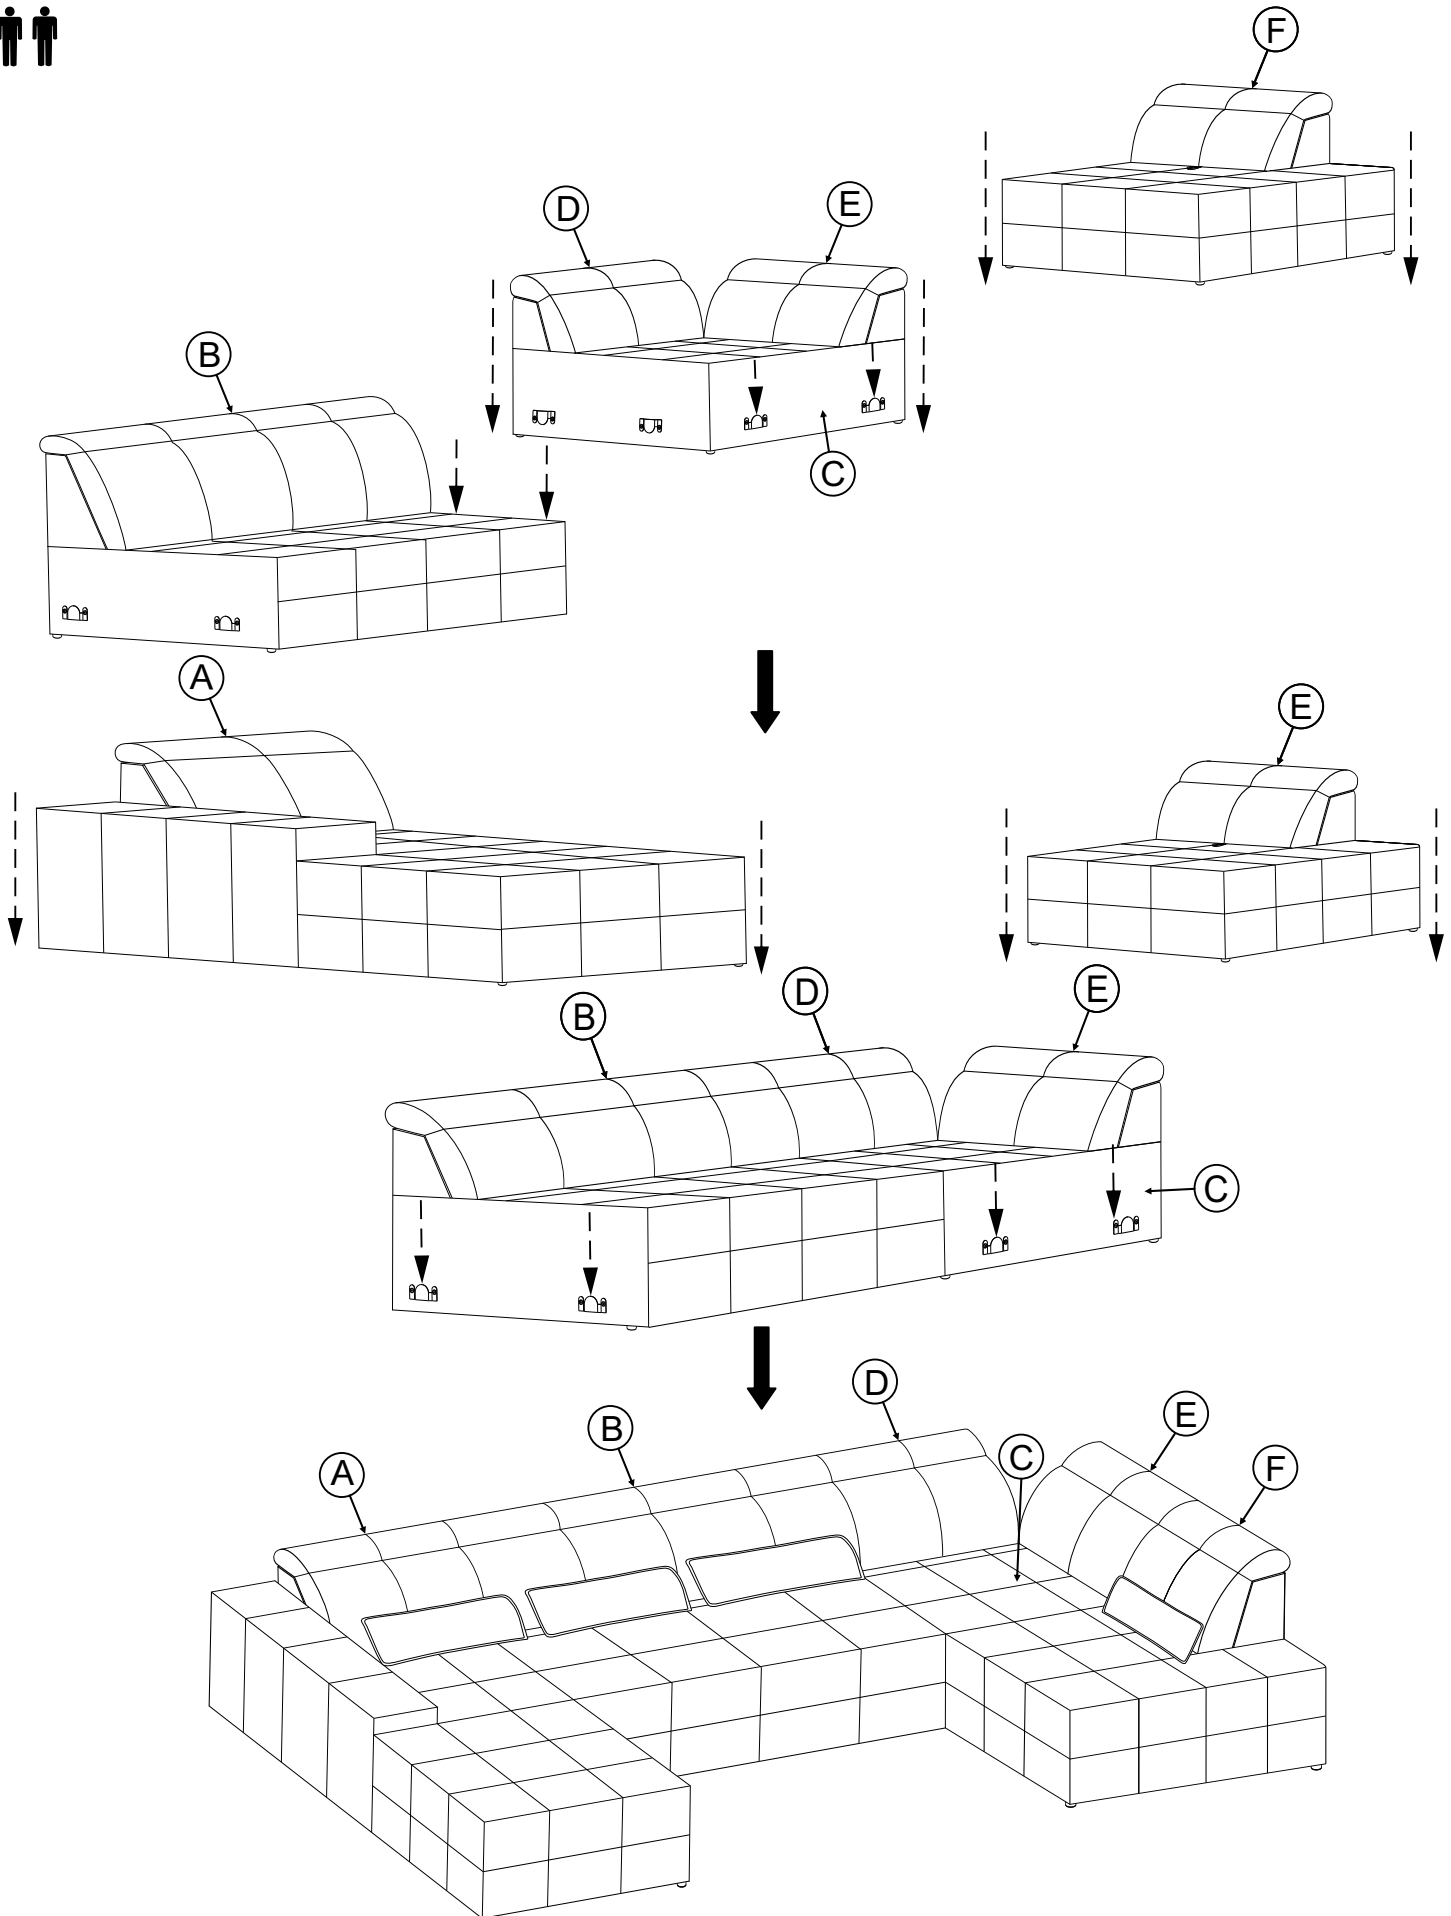

BOGART.

Model:

**Narożnik MAGNELIO PRESTIGE U III
z elektrycznie wysuwanym siedziskiem**

3/4