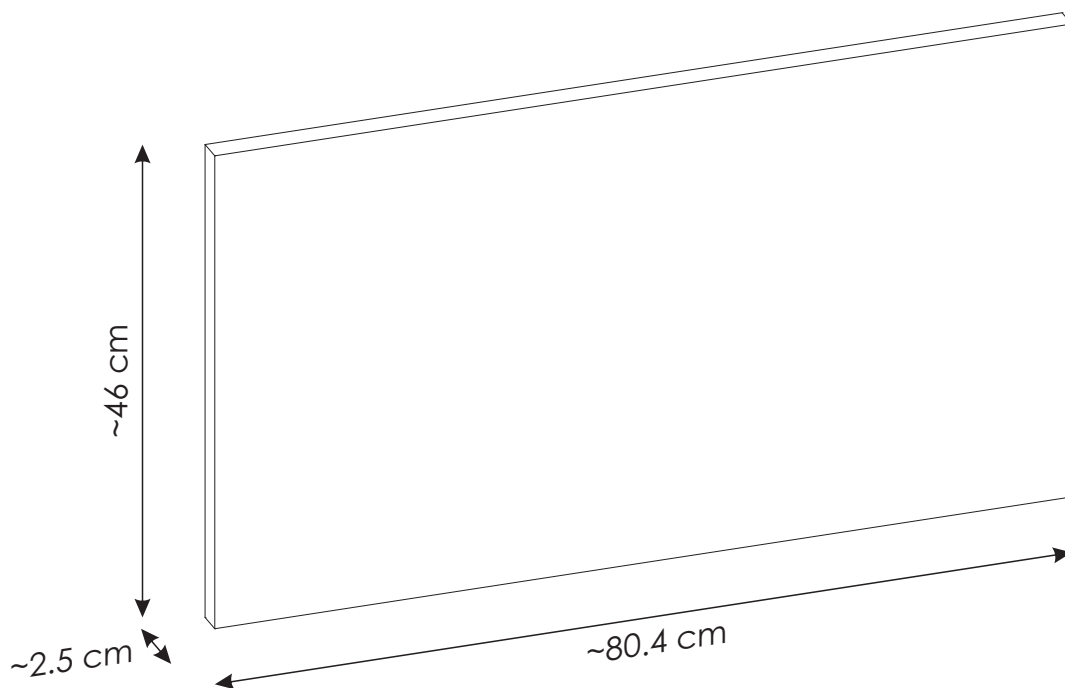

SANTA FE 89-80-A,B

SANTA FE 89-80-A,B

N5	3,5 x 16 mm	x12	Q8		x6
-----------	-------------	-----	-----------	---	----

1	804	460	25	x1	1/1
----------	-----	-----	----	----	-----

1 ▶

2 ▶