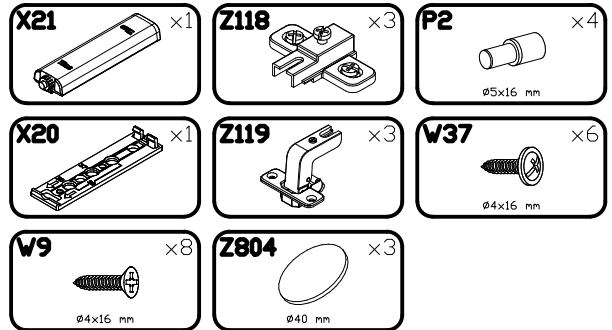

Sirocco SIDW-1

Do montażu potrzebne są:

You need for fitting-up:

Zur Montage werden Sie brauchen:

K montáži jsou potřebné:

Na montáž potrebujete:

2 1szt.
 1Art.
 1Stck.

4 1szt.
 1Art.
 1Stck.