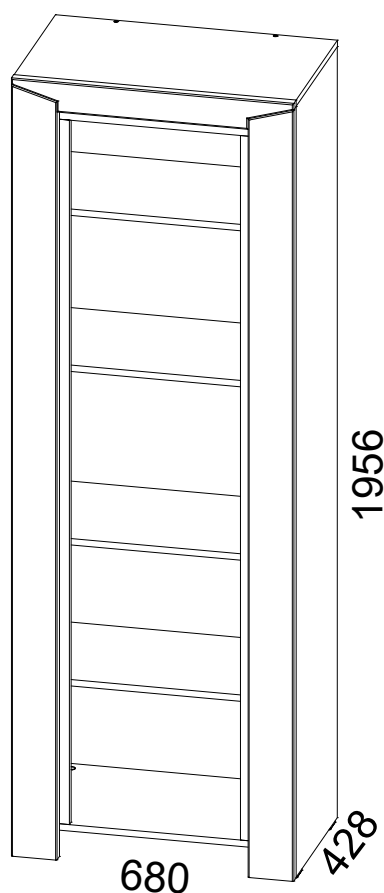

# Sirocco SIR-1

680 x 1956 x 428 /mm/