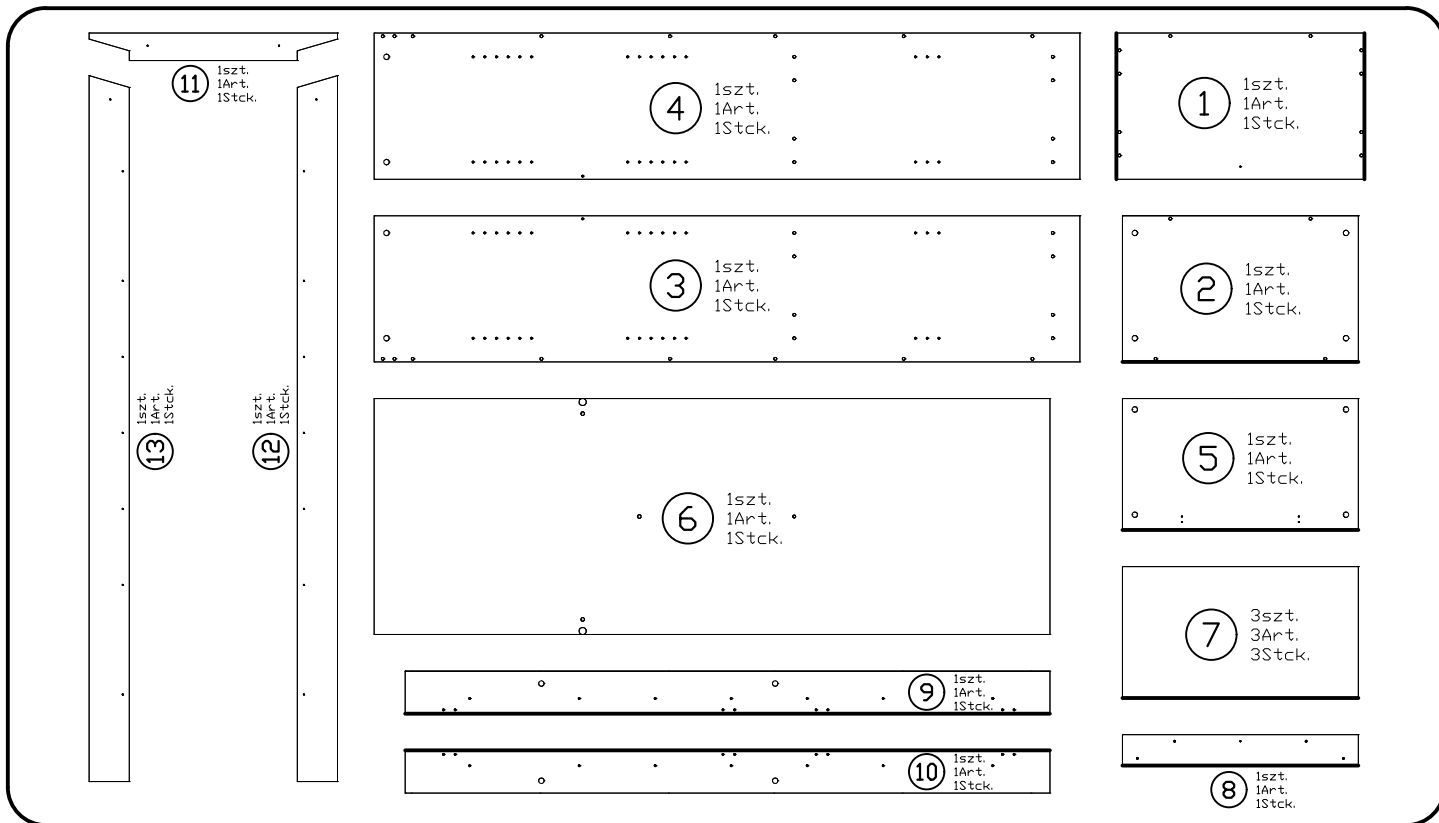

# Sirocco SIR-1

Do montażu potrzebne są:  
You need for fitting-up:  
Zur Montage werden Sie brauchen:  
K montáži jsou potřebné:  
Na montáž potrebujete:

**PODCZAS MONTAŻU POSTĘPOWAĆ ZGODNIE Z INSTRUKCJĄ**  
 WHILE ASSEMBLING FOLLOW THE INSTRUCTION / MONTAGE LAUT DER AUFBAUANLEITUNG DURCHFÜHREN  
 PŘI MONTÁŽI POSTUPOVAT PODLE NÁVODU / PRI MONTÁŽI POSTUPOJTE PODĽA NÁVODU