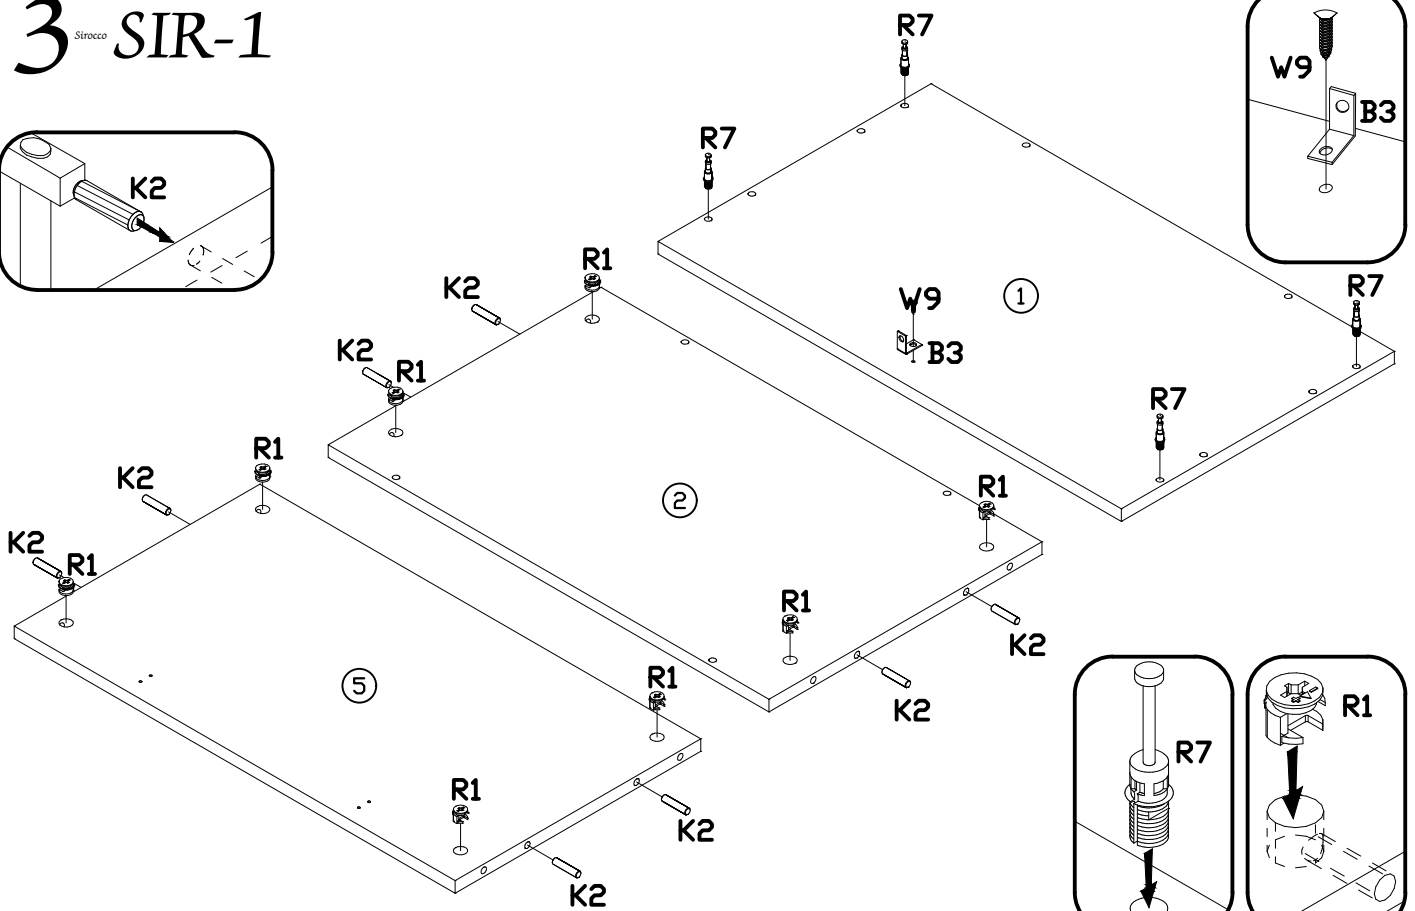

PODCZAS MONTAŻU POSTĘPOWAĆ ZGODNIE Z INSTRUKCJĄ
WHILE ASSEMBLING FOLLOW THE INSTRUCTION / MONTAGE LAUT DER AUFBAUANLEITUNG DURCHFÜHREN
PŘI MONTÁŽI POSTUPOVAT PODLE NÁVODU / PRI MONTÁŽI POSTUPOJTE PODĽA NÁVODU

3 Sirocco SIR-1