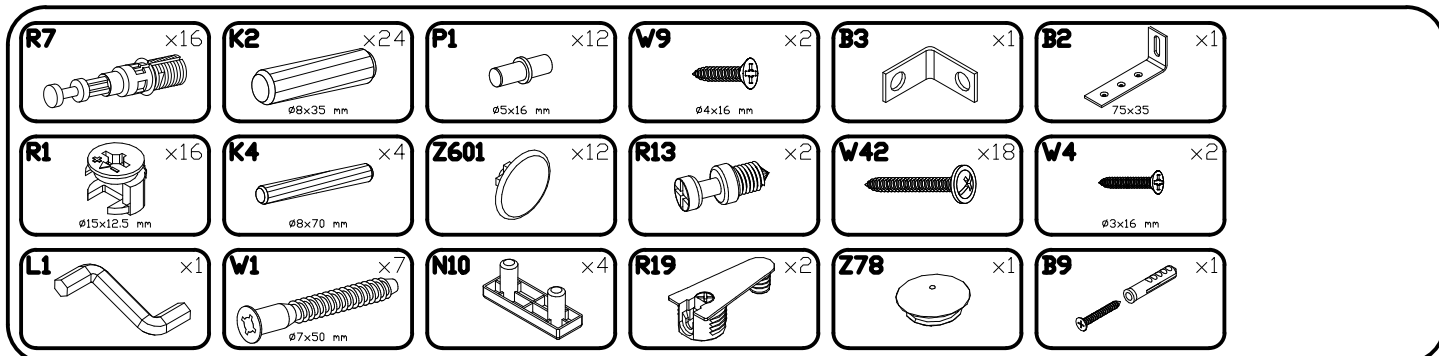

# Sirocco SIR-1

Do montażu potrzebne są:  
You need for fitting-up:  
Zur Montage werden Sie brauchen:  
K montáži jsou potřebné:  
Na montáž potrebujete:

**PODCZAS MONTAŻU POSTĘPOWAĆ ZGODNIE Z INSTRUKCJĄ**  
 WHILE ASSEMBLING FOLLOW THE INSTRUCTION / MONTAGE LAUT DER AUFBAUANLEITUNG DURCHFÜHREN  
 PŘI MONTÁŽI POSTUPOVAT PODLE NÁVODU / PRI MONTÁŽI POSTUPOJTE PODĽA NÁVODU