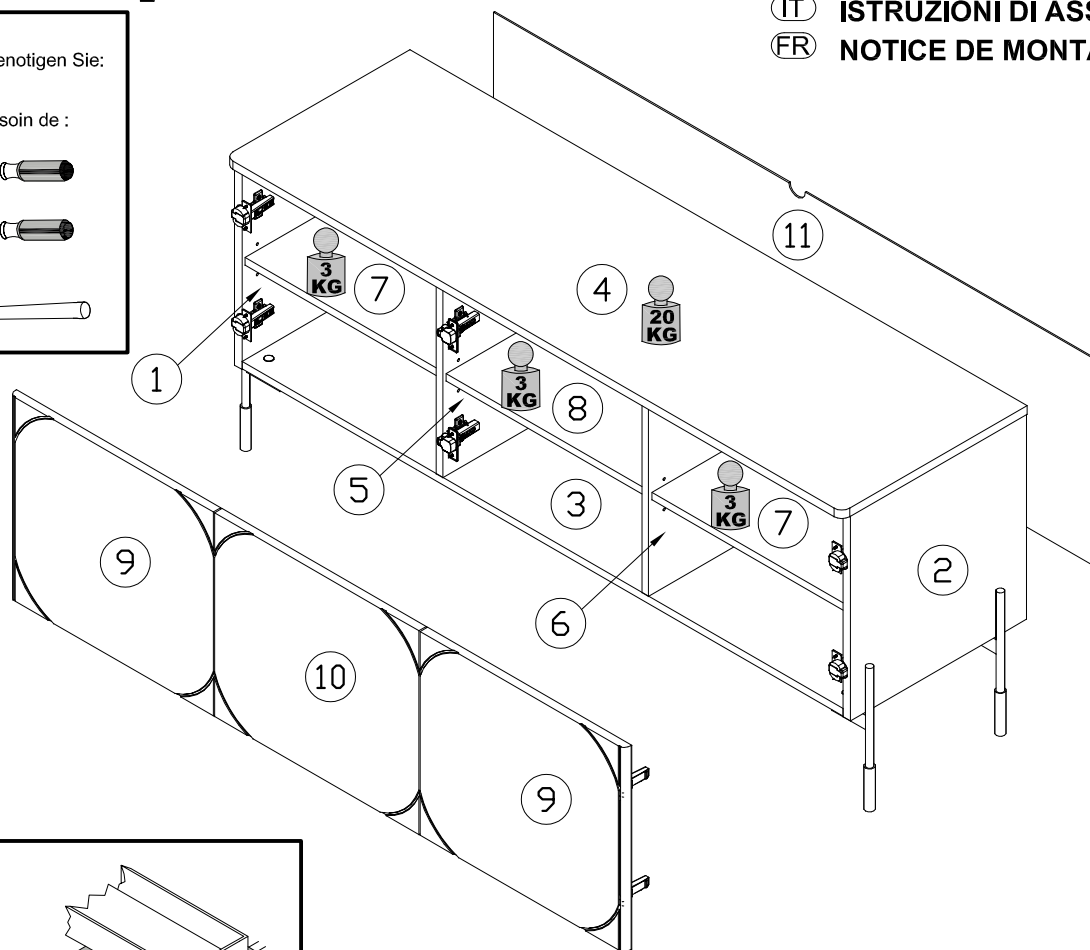

- PL INSTRUKCJA MONTAŻOWA
- D MONTAGENLEITUNG
- GB ASSEMBLY INSTRUCTIONS
- SK NÁVOD NA MONTÁŽ
- CZ MONTÁŽNÍ NÁVOD
- IT ISTRUZIONI DI ASSEMBLAGGIO
- FR NOTICE DE MONTAGE