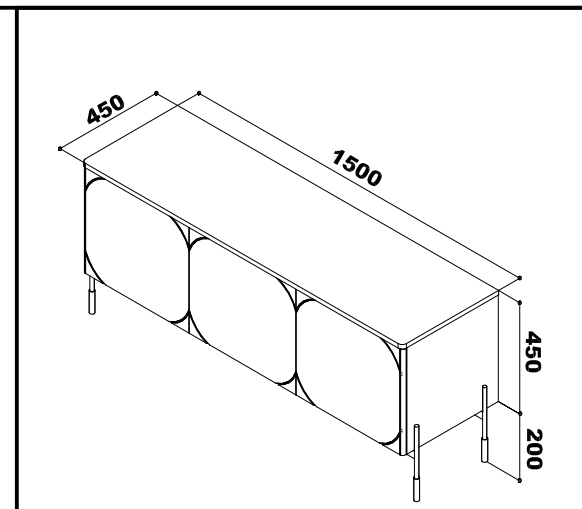

- PL INSTRUKCJA MONTAŻOWA
- D MONTAGENLEITUNG
- GB ASSEMBLY INSTRUCTIONS
- SK NÁVOD NA MONTÁŽ
- CZ MONTÁŽNÍ NÁVOD
- IT ISTRUZIONI DI ASSEMBLAGGIO
- FR NOTICE DE MONTAGE