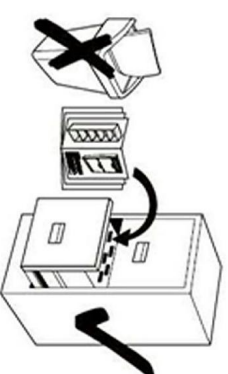

DORIN

NKSZ160

13.4.2017

- ☐ D Montageanleitung
- ☐ FR Notice de montage
- ☐ NL Handleiding voor de montage
- ☐ CZ Montážní návod
- ☐ HU Szerelési útmutató
- ☐ TR Montaj talimatı
- ☐ GB Assembly Instructions
- ☐ IT Istruzioni di montaggio
- ☐ PL Instrukcja montażu
- ☐ SK Návod na montáž
- ☐ RO Instrucțiuni de montaj
- ☐ RU Инструкции по монтажу

20 min.

1

HD X8	NGD X4	ZC X8	YD X3	WB X1	ZG X3	PPW X6	V X18
B X20	A X36	N X8	X X3	Z X1	GLUE X1	TB X1	TA X1
		3x20	7x60		3x3	X6	3x13
		8x32	6,3x13		X1	X1	X1
		X4	X8		X21	X20	X20
		R X4	H X8	PC X4	ND X21	C X20	Z X20

2