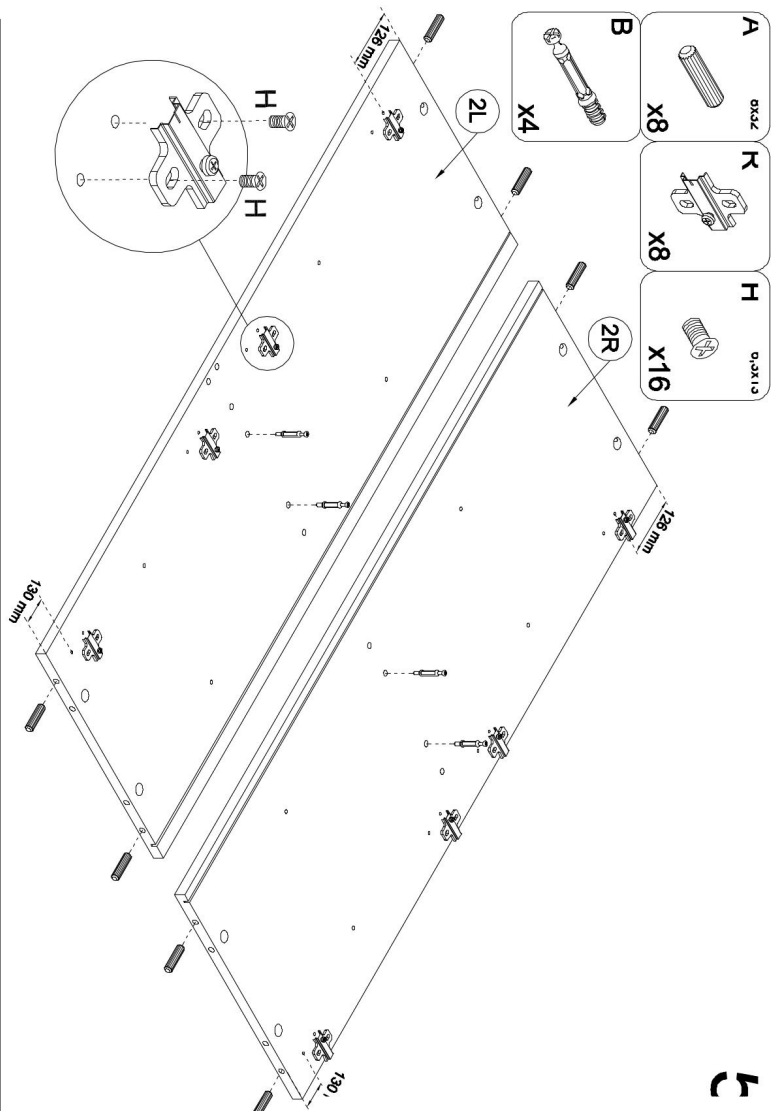

20 min.

1

2

3

4

5

6

TOP
BOTTOM

7

8

9

10

11

12

- | | |
|---|-------------------|
|  | W3 |
|  | M
M4x22 |
|  | NA
4x13 |
|  | PC
x16 |
|  | W3
x4 |

- 
TB
- x1
- 
TA
- x1
- 
NA
- 4x13
x1
- 
Z
- x16