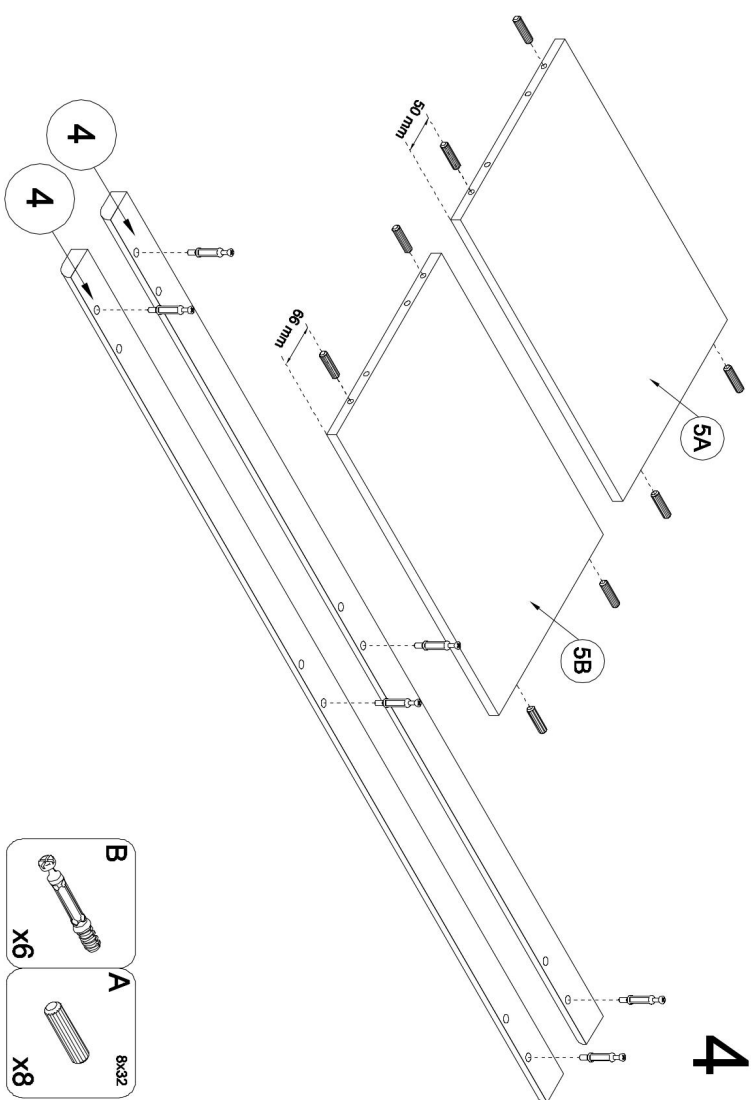

20 min.

1

2

3

4

5

6

TOP
BOTTOM

7

8

9

10

11

12

- | | |
|---|-------------------|
|  | W3 |
|  | M
M4x22 |
|  | NA
4x13 |
|  | PC
x16 |
|  | W3
x4 |

- 
TB
- x1
- 
TA
- x1
- 
NA
- 4x13
x1
- 
Z
- x16