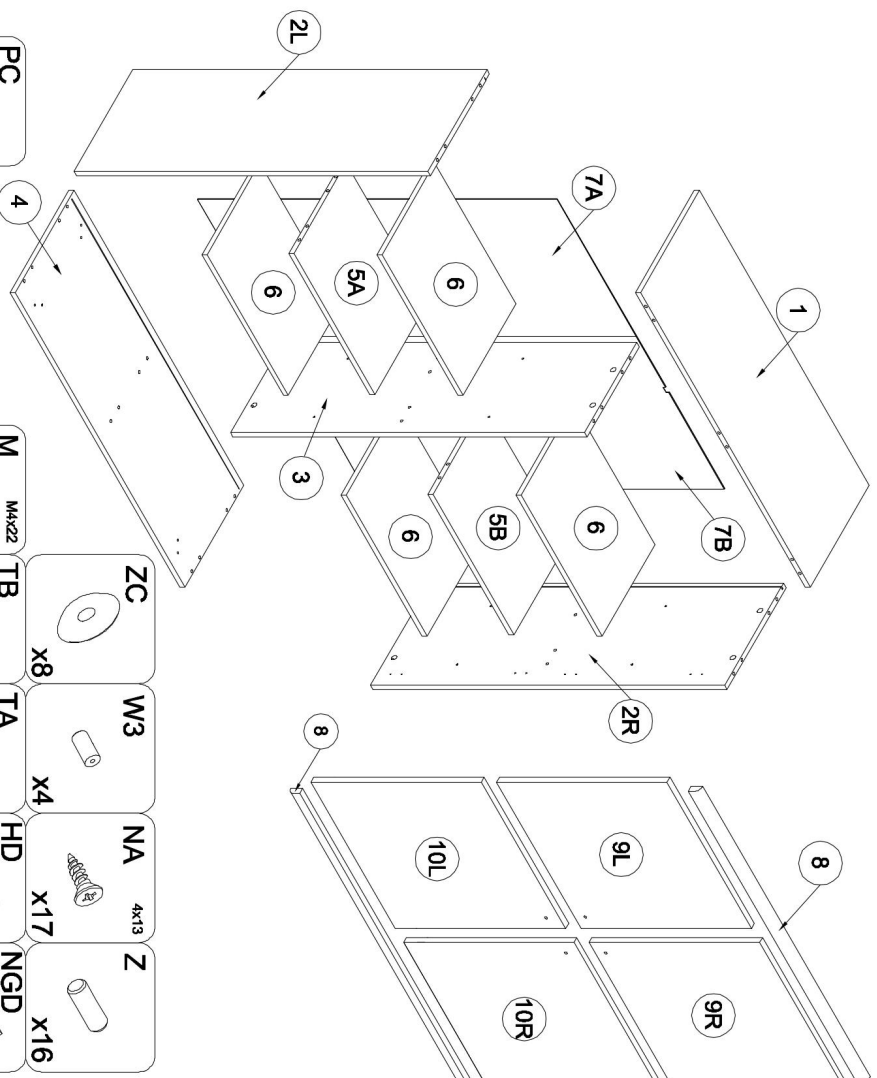

PROMI PK107

14.10.2016

- D Montageanleitung
- FR Notice de montage
- NL Handleiding voor de montage
- CZ Montážní návod
- HU Szerelési útmutató
- TR Montaj talimatı
- GB Assembly Instructions
- IT Istruzioni di montaggio
- PL Instrukcja montażu
- SK Návod na montáž
- RO Instrucțiuni de montaj
- RU Инструкции по монтажу

20 min.

1

2

3

4

5

6

TOP
BOTTOM

7

8

9

10

11

12

- | | |
|---|-------------------|
|  | W3 |
|  | M
M4x22 |
|  | NA
4x13 |
|  | PC
x16 |
|  | W3
x4 |

- 
TB
- x1
- 
TA
- x1
- 
NA
- 4x13
x1
- 
Z
- x16