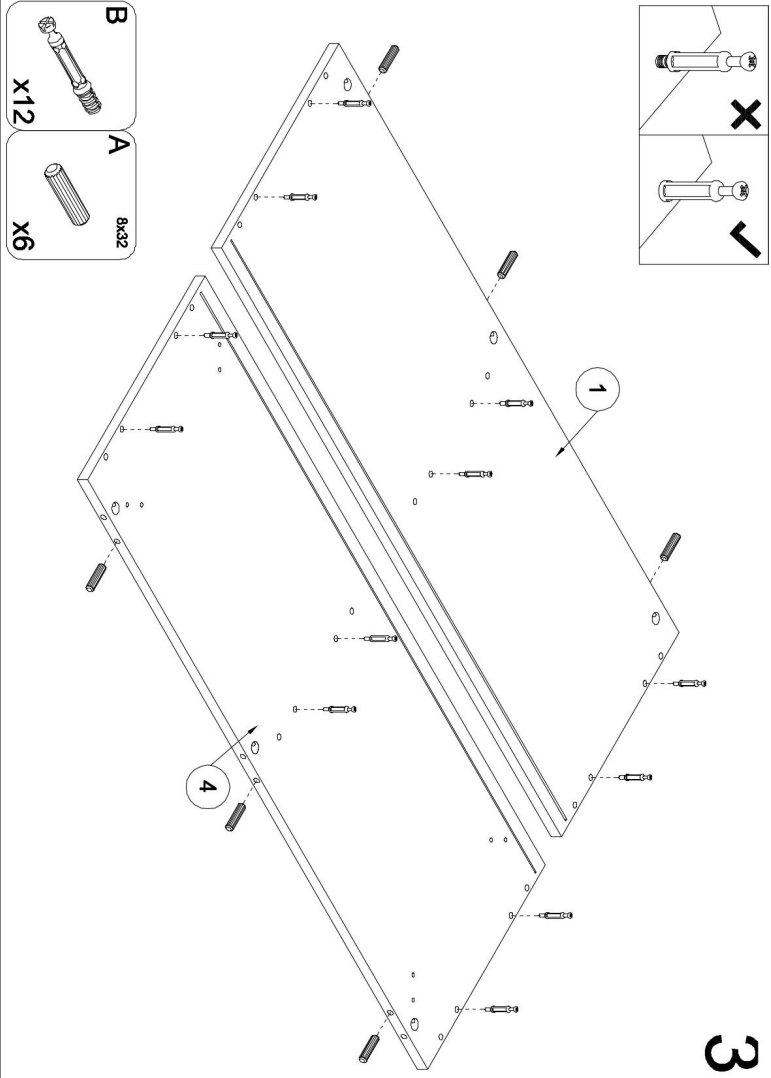

PROMI PK107

14.10.2016

- D Montageanleitung
- FR Notice de montage
- NL Handleiding voor de montage
- CZ Montážní návod
- HU Szerelési útmutató
- TR Montaj talimatı
- GB Assembly Instructions
- IT Istruzioni di montaggio
- PL Instrukcja montażu
- SK Návod na montáž
- RO Instrucțiuni de montaj
- RU Инструкции по монтажу

20 min.

1

2

3

4

5

6

TOP
BOTTOM

7

8

9

10

11

12

- | | |
|---|-------------------|
|  | W3 |
|  | M
M4x22 |
|  | NA
4x13 |
|  | PC
x16 |
|  | W3
x4 |

- 
TB
- x1
- 
TA
- x1
- 
NA
- 4x13
x1
- 
Z
- x16