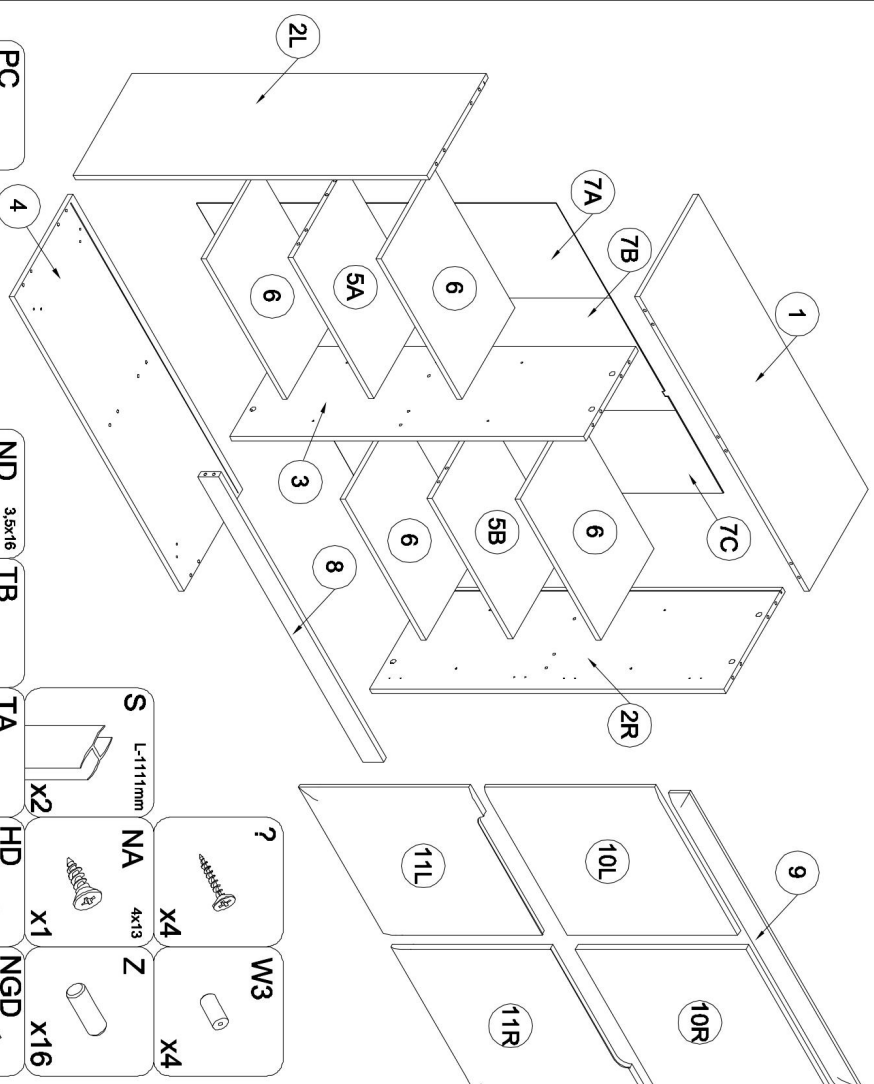

DORIN

NK107

14.10.2016

- D** Montageanleitung
- FR** Notice de montage
- NL** Handleiding voor de montage
- CZ** Montážní návod
- HU** Szerelési útmutató
- TR** Montaj talimatı
- GB** Assembly Instructions
- IT** Istruzioni di montaggio
- PL** Instrukcja montażu
- SK** Návod na montáž
- RO** Instrucțiuni de montaj
- RU** Инструкция по монтажу

20 min.

1

B X23	A 8x32 X27	R X8	H 6,3x13 X16	N 3x20 X16	X X14	C X23	Z X23	PC X8	ND 3,5x16 X16	TB X1	TA X1	HD X8	NGD X4	S L-1111mm X2	NA 4x13 X4	Z X4	W3 X4	? X4
-----------------	-------------------------	----------------	---------------------------	-------------------------	-----------------	-----------------	-----------------	-----------------	----------------------------	-----------------	-----------------	-----------------	------------------	----------------------------	-------------------------	----------------	-----------------	----------------

2

3

4

5

6

7

8

9

10

11

- S L-111mm x2
- HD x8
- NGD x4
- C x6
- Z x6

12

- N 3x20 x16
- X x14

- PC x16
- ND 3.5x16 x8

- 
TB
x1
- 
TA
x1
- 
NA
4x13
x1
- 
Z
x16